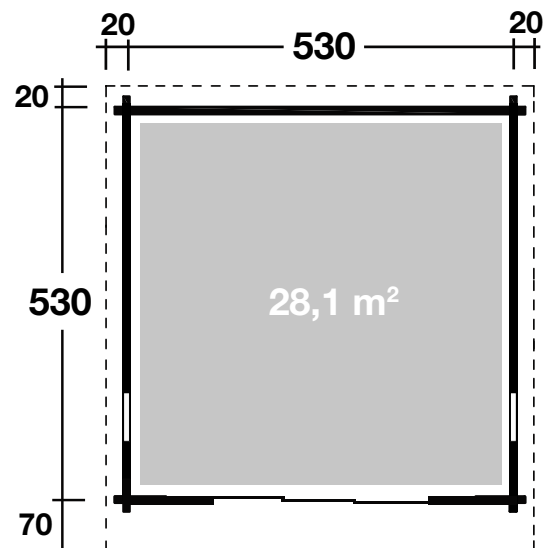

Weitere Informationen finden Sie unter: www.finnhaus.de oder im aktuellen Katalog.
Technische Änderungen, Druckfehler und Irrtümer vorbehalten.