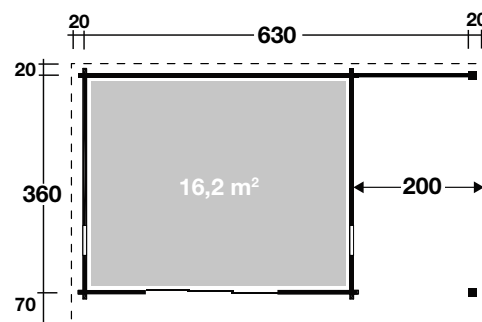

Weitere Informationen finden Sie unter: www.finnhaus.de oder im aktuellen Katalog.
Technische Änderungen, Druckfehler und Irrtümer vorbehalten.