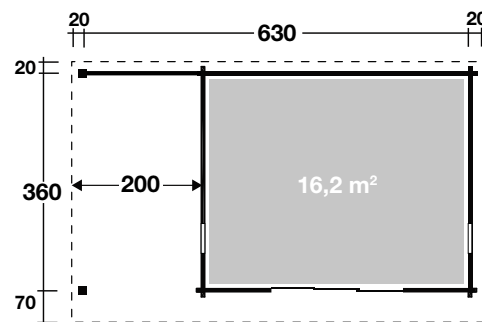

Weitere Informationen finden Sie unter: www.finnhaus.de oder im aktuellen Katalog.
Technische Änderungen, Druckfehler und Irrtümer vorbehalten.