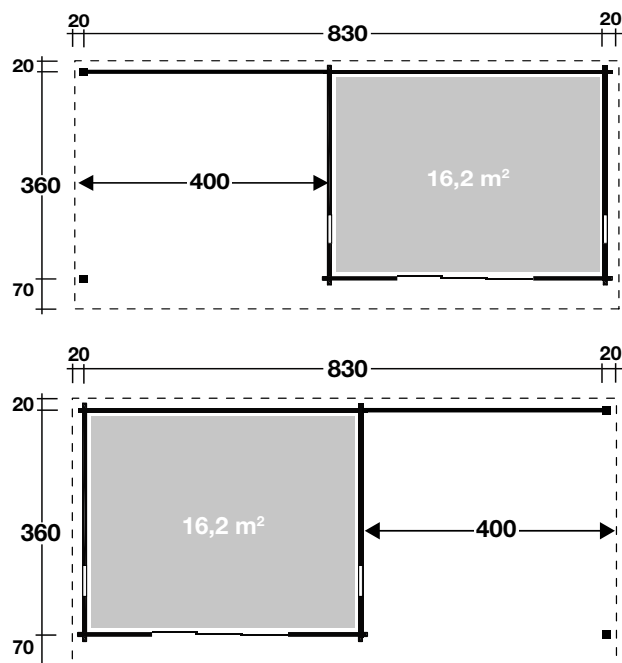

Weitere Informationen finden Sie unter: www.finnhaus.de oder im aktuellen Katalog.
Technische Änderungen, Druckfehler und Irrtümer vorbehalten.