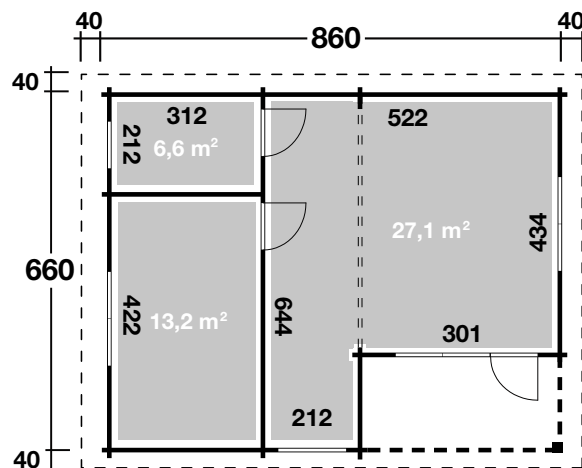

Weitere Informationen finden Sie unter: www.finnhaus.de oder im aktuellen Katalog.
Technische Änderungen, Druckfehler und Irrtümer vorbehalten.