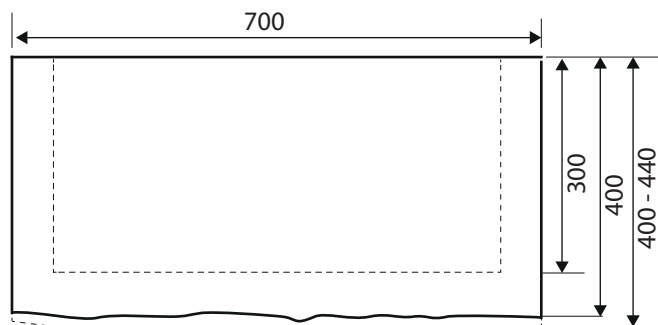

Waschtischplatte SOLID aus Eiche
mit Baumkante

Datenblatt

Spezifikation:

Farbe(n): Eiche
Maße: ca. 700 x 400 x 60 mm
Material: Eiche
Gewicht: 13 Kg

Oberseite

Unterseite

Bsp. Montage