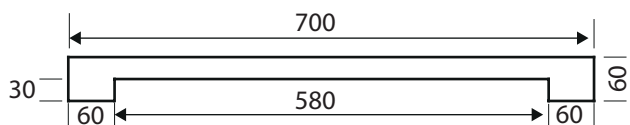

Waschtischplatte SOLID aus Eiche
mit Baumkante

Datenblatt

Spezifikation:

Farbe(n): Eiche
Maße: ca. 700 x 400 x 60 mm
Material: Eiche
Gewicht: 13 Kg

Oberseite

Unterseite

Bsp. Montage