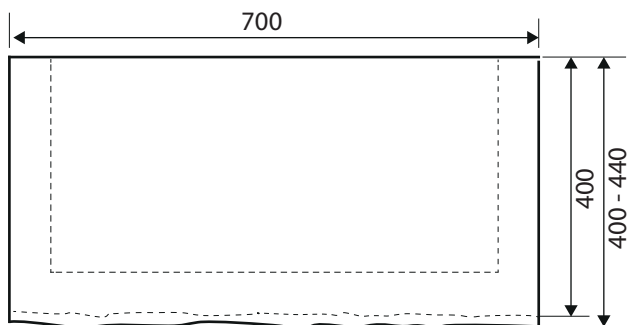

Waschtischplatte SOLID aus Eiche
mit Baumkante

Datenblatt

Spezifikation:

Farbe(n): Eiche
Maße: ca. 700 x 400 x 60 mm
Material: Eiche
Gewicht: 13 Kg

Oberseite

Unterseite

Bsp. Montage