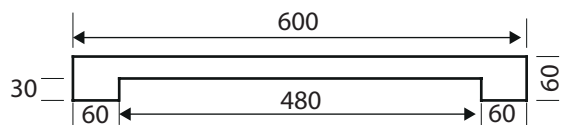

### Spezifikation:

Farbe(n): Eiche  
Maße: ca. 600 x 350 x 60 mm  
Material: Eiche  
Gewicht: 10 Kg

Oberseite

Unterseite

Bsp. Montage –