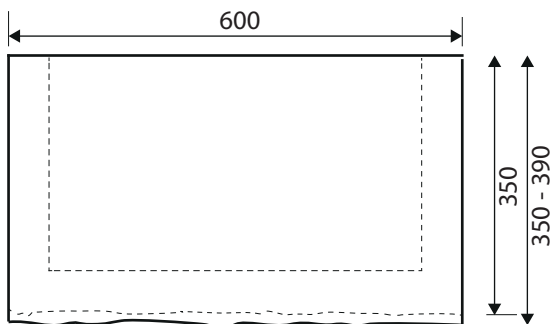

## Datenblatt

### Spezifikation:

Farbe(n): Eiche  
Maße: ca. 600 x 350 x 60 mm  
Material: Eiche  
Gewicht: 10 Kg

Oberseite

Unterseite

Bsp. Montage –