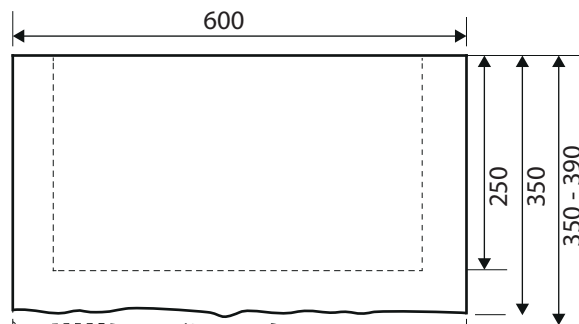

### Spezifikation:

Farbe(n): Eiche  
Maße: ca. 600 x 350 x 60 mm  
Material: Eiche  
Gewicht: 10 Kg

Oberseite

Unterseite

Bsp. Montage –