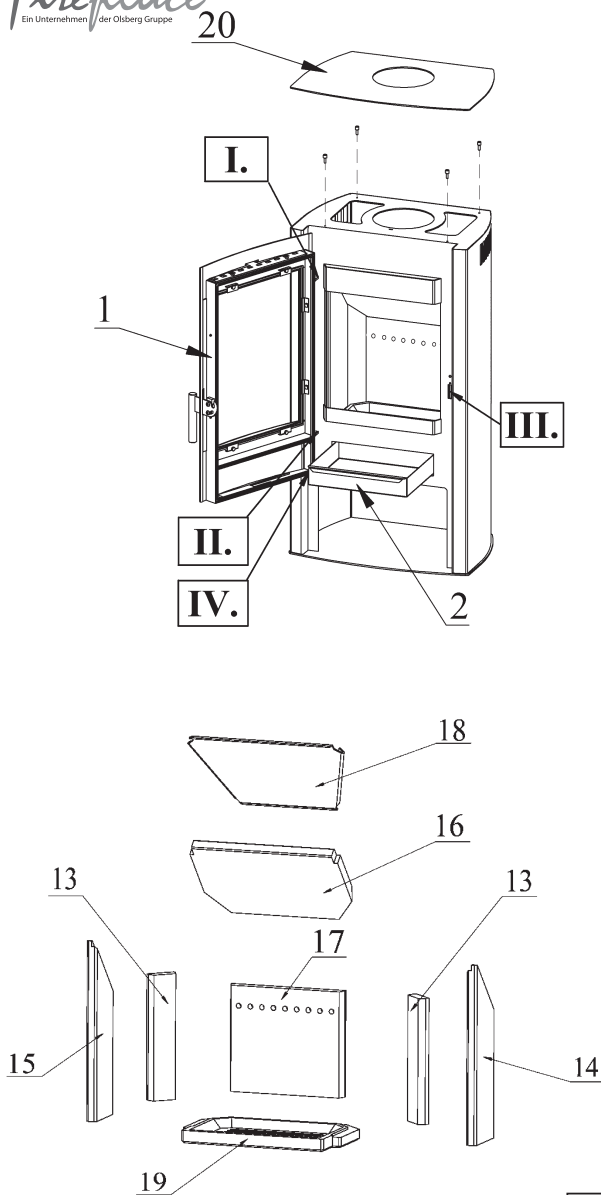

K5730 TUALU STAHL

Pos.	Menge	Benennung [Maß]	Bestellnummer
1	1	Feuerraumtür kpl.	8400-381
2	1	Aschenkastenlade	4911-151
3	1	Schlossblech	5025-003A
4	1	Feder	6536-015
5	1	Klinke kpl.	9900-389X
6	1	Luftregelungsblech prim.	5311-570A
7	1	Luftregelungsblech sec.	5311-475A
8	2	Dichtung Ø9x2420 mm	1982-011
9	12	Dichtung 8x2x2000 mm	1982-001
10	1	hitzebeständiges Glas	5540-252
11	4	Scheibhalter I.	6611-004A
12	4	Scheibhalter II.	6611-236
13	2	Vermiculit	6081-599
14	1	Vermiculit	6081-600
15	1	Vermiculit	6081-601
16	1	Vermiculit	6081-602C
17	1	Vermiculit	6081-621A
18	1	Feuerablenkblech	3711-145
19	1	Rost	5490-125
20	1	Deckel	8700-150