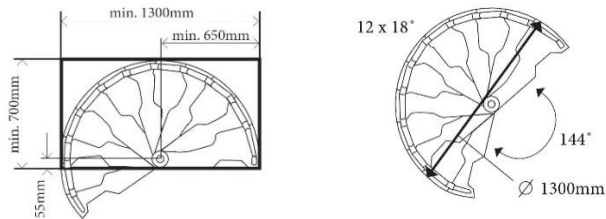

Technisches Datenblatt /
technical datasheet:

Metallica

gültig / valid
von / from: 22.01.2016
bis / to:

	Einheit measure	Metallica
Rohbaumaß rough opening size	[mm]	1400 x 700
Außenradius outside radius	[mm]	650
Geschoßhöhe max. floor to floor height max.	[mm]	3000
Auftrittstiefe tread depth	[mm]	134 - 198
Steigung rise	[mm]	230
freie Durchgangsbreite free passage width	[mm]	546
Geländerhöhe railing height	[mm]	900
Spindeldurchmesser spindle diameter	[mm]	90
Stufenstärke tread strength	[mm]	30
Geländerstabdurchmesser railing rod diameter	[mm]	22 / 10
Drehung pro Stufe turn per step	[°]	18

Foto: Metallica
picture: Metallica

Material material	Birke birch
Stufen steps	Birke Multiplex lackiert birch multiplex, lacqered
Handlauf handrail	Stahl pulverbeschichtet silber powdercoated steel silver
Mittelholm central spar	Stahl pulverbeschichtet silber powdercoated steel silver
Geländerstab railing rod	Stahl pulverbeschichtet silber powdercoated steel silver
sichtbare Kunststoffteile visible plastic parts	Schwarz black