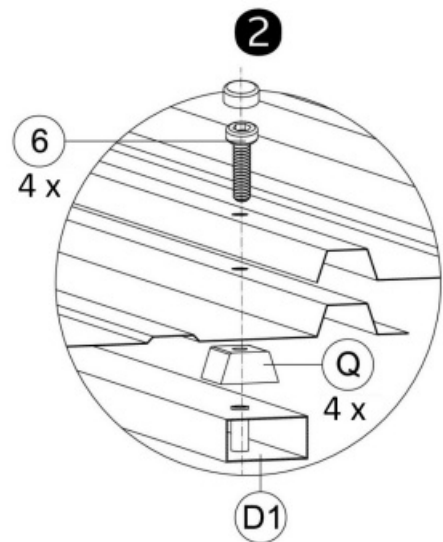

Luxe Hardtop Paviljoen

Aufbauanleitung / Assembly instruction / Opbouwinstructie

15 2. Schritt / 2. Step / 2. Stap

Luxus-Hardttoppavillon

Luxury Hardtop Pavilion

Luxe Hardtop Paviljoen

Aufbauanleitung / Assembly instruction / Opbouwinstructie

16

- Q 36 x
- S4
X 1x
- M6x25
6 4x
- M6x45
8 32x

Alle Schrauben nur lose anziehen!
All screws just tighten loose!
Alle schroeven los aandraaien!

Luxus-Hardttoppavillon

Luxury Hardtop Pavilion

Luxe Hardtop Paviljoen