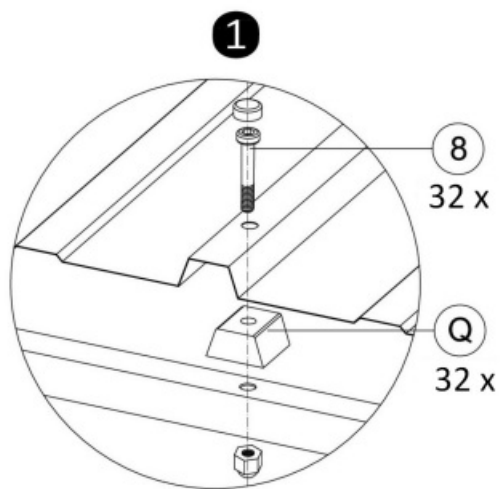

Luxe Hardtop Paviljoen

Aufbauanleitung / Assembly instruction / Opbouwinstructie

15 2. Schritt / 2. Step / 2. Stap

Luxus-Hardttoppavillon

Luxury Hardtop Pavilion

Luxe Hardtop Paviljoen

Aufbauanleitung / Assembly instruction / Opbouwinstructie

16

- Q 36 x
- S4
X 1x
- M6x25
6 4x
- M6x45
8 32x

Alle Schrauben nur lose anziehen!
All screws just tighten loose!
Alle schroeven los aandraaien!

Luxus-Hardttoppavillon

Luxury Hardtop Pavilion

Luxe Hardtop Paviljoen