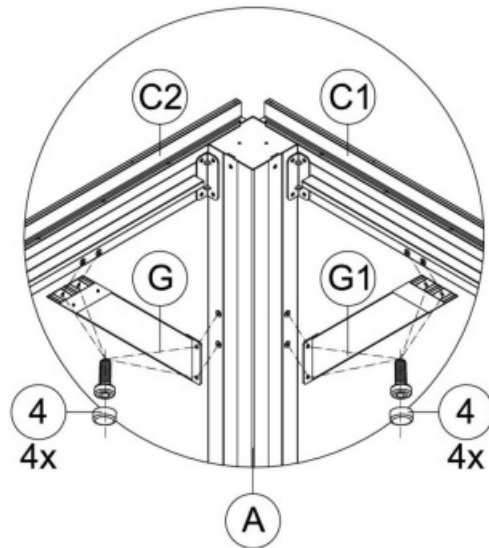

Luxus-Hardtoppavillon

Luxury Hardtop Pavilion

Luxe Hardtop Paviljoen

Aufbauanleitung / Assembly instruction / Opbouw instructie

⑤

4 x

-  G 4x
-  G1 4x
-  K 8x
-  X 1x
-  M6x16
-  4 64x

Alle Schrauben nur lose anziehen!
All screws just tighten loose!
Alle schroeven los aandraaien!