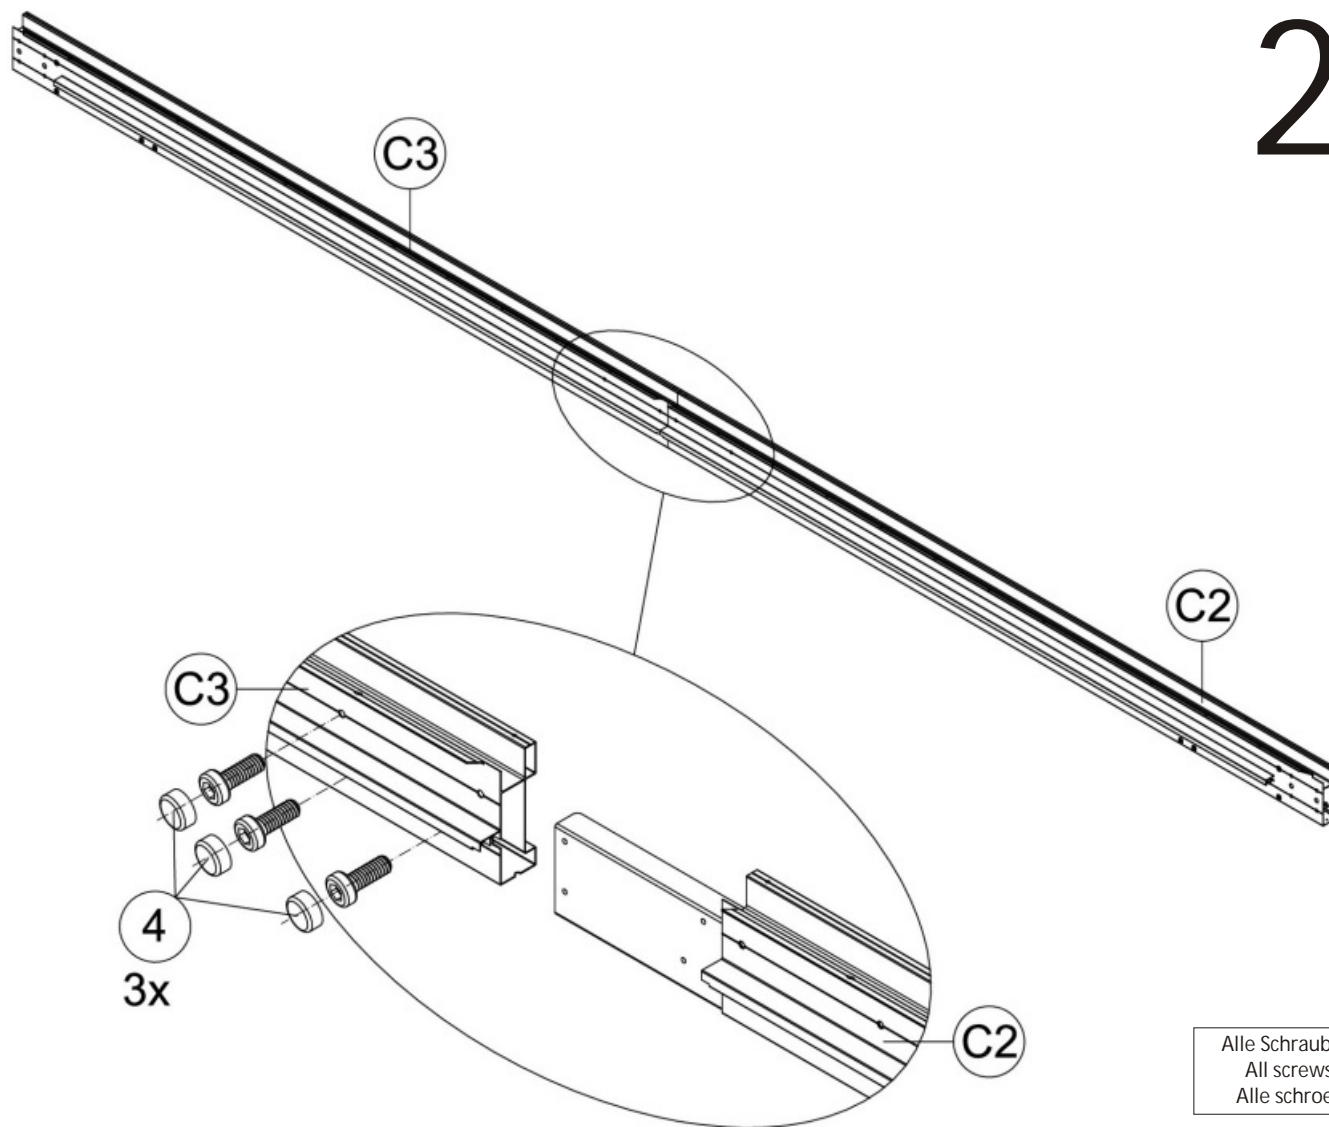

Luxus-Hardttoppavillon

Luxury Hardtop Pavilion

Luxe Hardtop Paviljoen

Aufbauanleitung / Assembly instruction / Opbouw instructie

③

-  C2 2x
-  C3 2x
-  S4
-  X 1x
-  M6x16
-  4 6 x

2 x

Alle Schrauben nur lose anziehen!
All screws just tighten loose!
Alle schroeven los aandraaien!