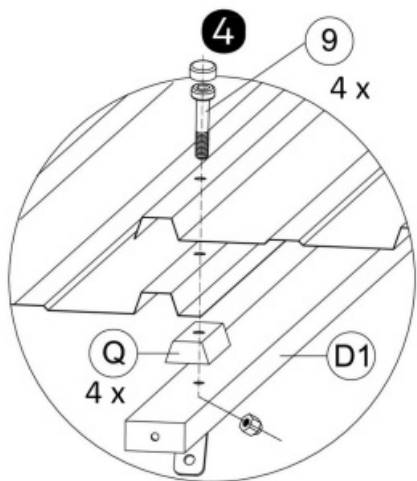

Luxury Hardtop Pavilion

Luxe Hardtop Paviljoen

Aufbauanleitung / Assembly instruction / Opbouwinstructie

17

- Q 84 x
- S4
- X 1x
- M6x28
- 7 80x
- M6x28
- 7 80x
- M6x50
- 9 4x
- M6x50
- 9 4x