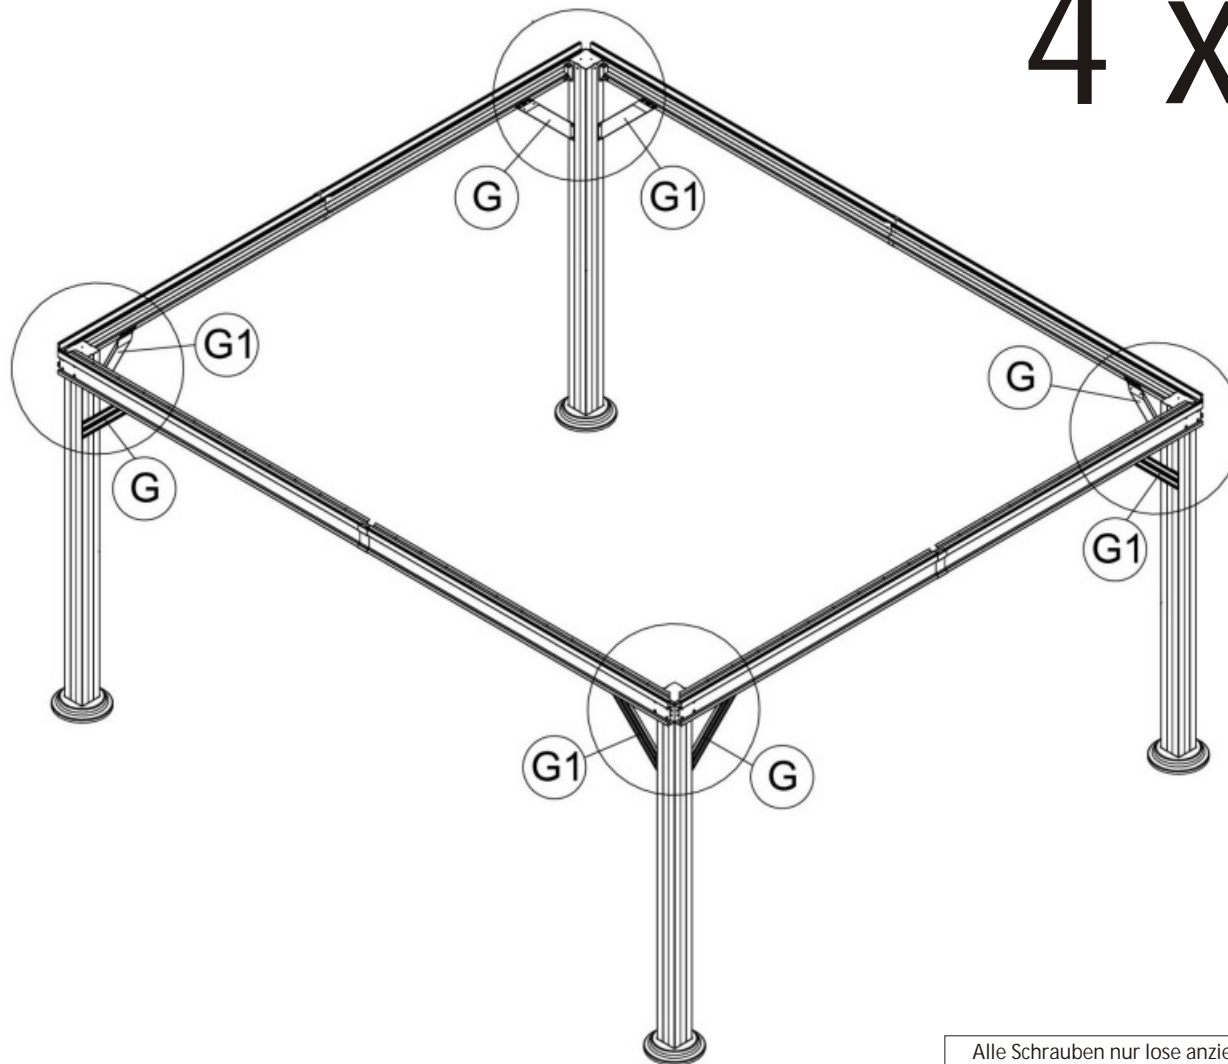

Luxus-Hardtoppavillon

Luxury Hardtop Pavilion

Luxe Hardtop Paviljoen

Aufbauanleitung / Assembly instruction / Opbouw instructie

⑤

4 x

-  G 4x
-  G1 4x
-  K 8x
-  X 1x
-  M6x16
-  4 64x

Alle Schrauben nur lose anziehen!
All screws just tighten loose!
Alle schroeven los aandraaien!