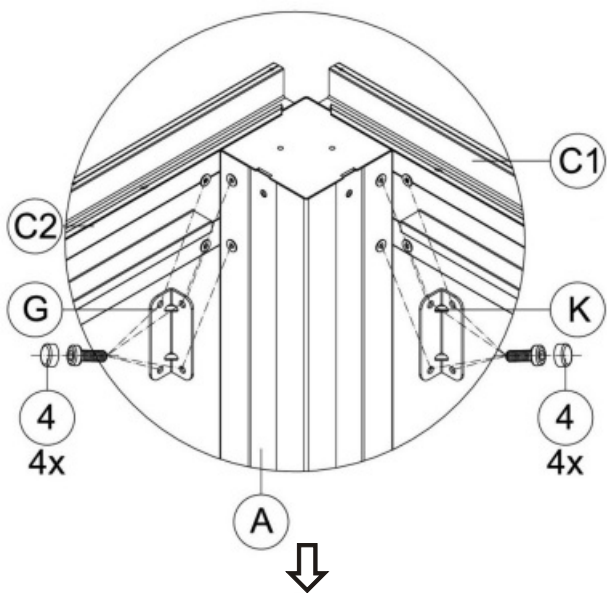

Luxus-Hardtoppavillon

Luxury Hardtop Pavilion

Luxe Hardtop Paviljoen

Aufbauanleitung / Assembly instruction / Opbouw instructie

⑤

4 x

-  G 4x
-  G1 4x
-  K 8x
-  X 1x
-  M6x16
-  4 64x

Alle Schrauben nur lose anziehen!
All screws just tighten loose!
Alle schroeven los aandraaien!