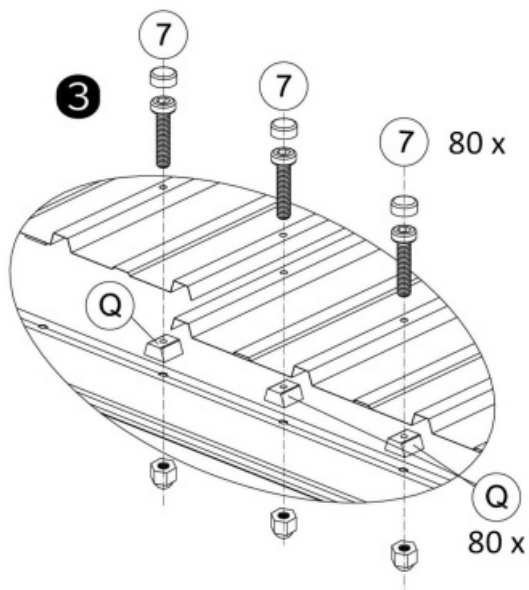

Luxury Hardtop Pavilion

Luxe Hardtop Paviljoen

Aufbauanleitung / Assembly instruction / Opbouwinstructie

17

- Q 84 x
- S4
- X 1x
- M6x28
- 7 80x
- M6x28
- 7 80x
- M6x50
- 9 4x
- M6x50
- 9 4x