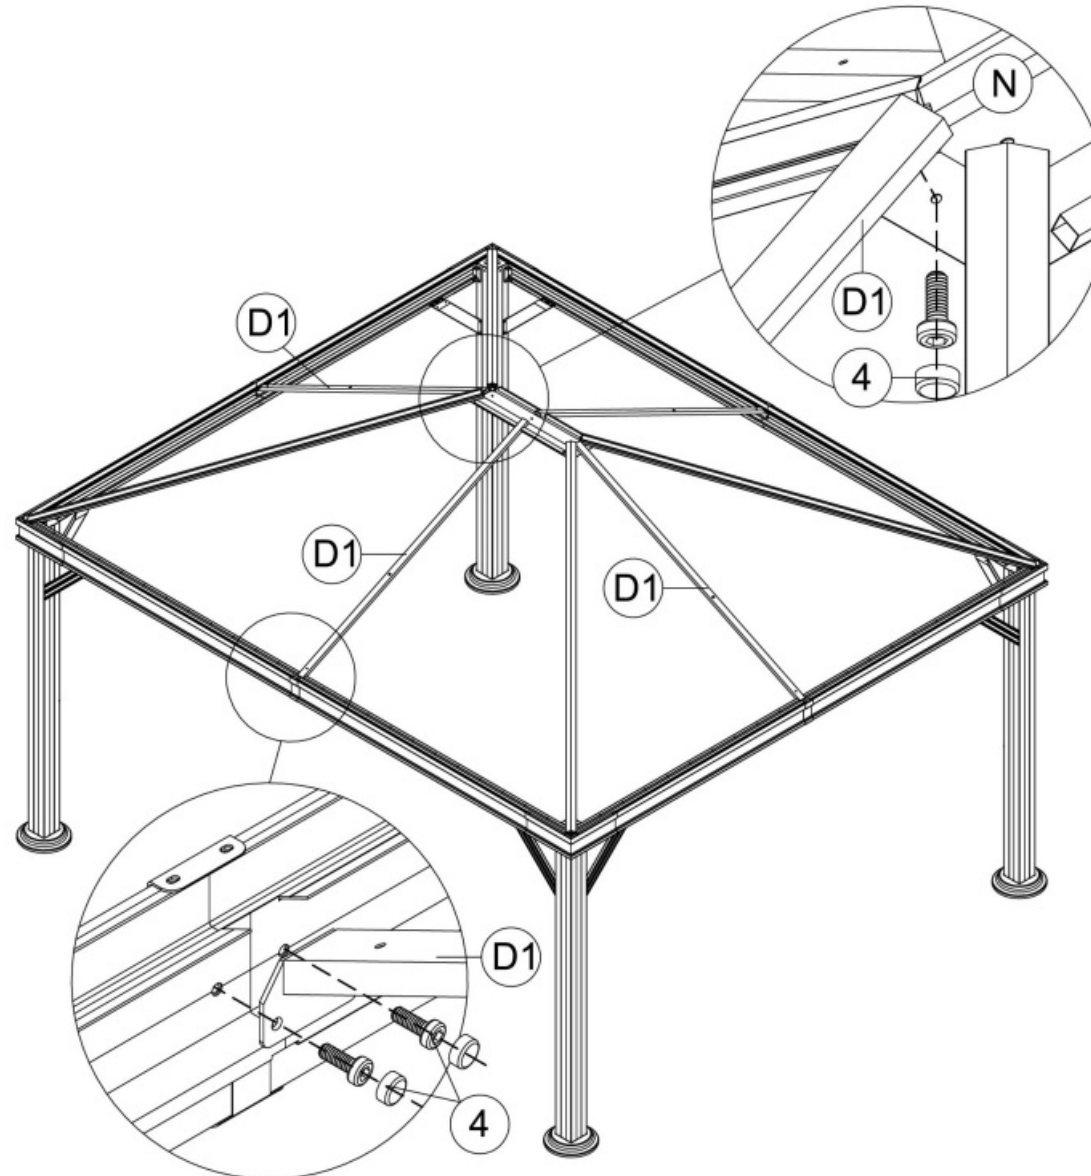

Luxus-Hardtoppavillon

LECO

Luxury Hardtop Pavilion

Luxe Hardtop Paviljoen

Aufbauanleitung / Assembly instruction / Opbouw instructie

⑩

4 x

Alle Schrauben nur lose anziehen!
All screws just tighten loose!
Alle schroeven los aandraaien!