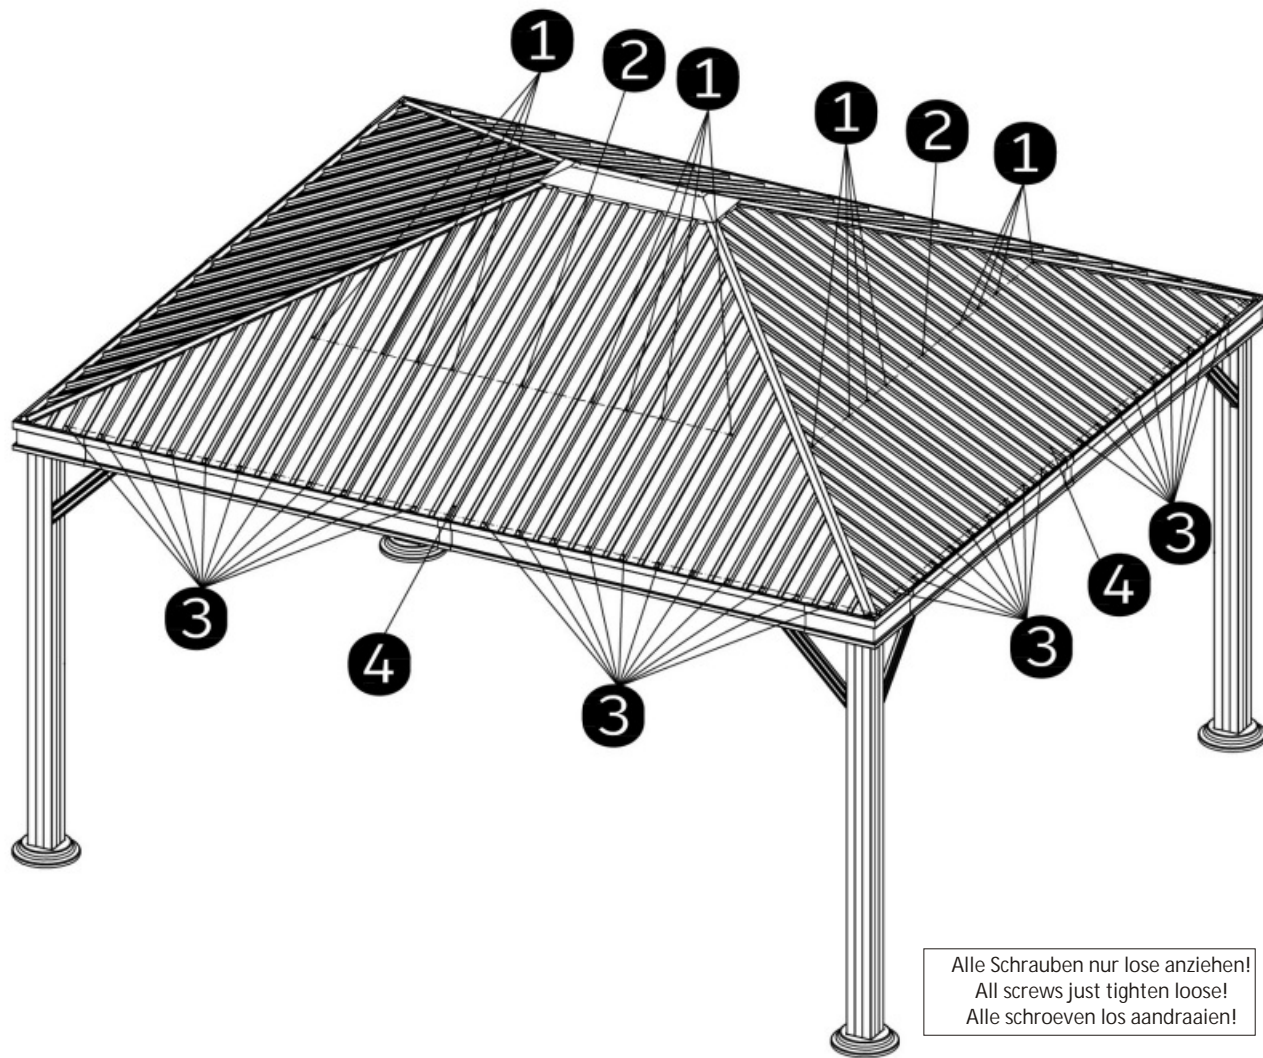

Luxury Hardtop Pavilion

Luxe Hardtop Paviljoen

Aufbauanleitung / Assembly instruction / Opbouwinstructie

17

- Q 84 x
- S4
- X 1x
- M6x28
- 7 80x
- M6x28
- 7 80x
- M6x50
- 9 4x
- M6x50
- 9 4x