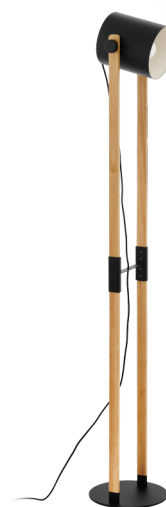

43048 HORNWOOD

Allgemeine Informationen

Materialnummer	43048
Type	Stehleuchte
Produktsegment	Wohnraumleuchte
Thema	Vintage

Abmessungen

Artikel Höhe (in mm)	1400
Artikel Breite (in mm)	230
Artikel Länge (in mm)	230
Nettogewicht	3.843 Kilogramm
Sockel Durchmesser (in mm)	230

Material & Farbe

Gehäusematerial	Stahl
Gehäusefarbe	schwarz, creme
Kabelfarbe	ZZKABFA_ZS
Glas-/Schirmmaterial	Holz
Glas-/Schirmfarbe	braun

Funktionalität

Schalterart	Kabelschalter
Batterie	Nein

Technische Informationen