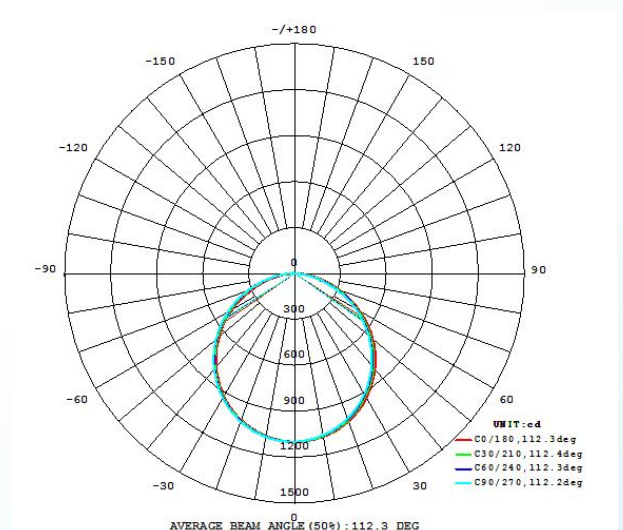

96154 SALOBRENA 1

Allgemeine Informationen

Materialnummer	96154
Type	Rasterleuchte
Produktsegment	Wohnraumleuchte
Thema	sonstige / nicht zuordenbar

Abmessungen

Artikel Höhe (in mm)	11
Artikel Breite (in mm)	620
Artikel Länge (in mm)	620
Nettogewicht	3.234 Kilogramm

Schutzart	IP20
Schutzklasse	2

Technische Änderungen vorbehalten

Netzspannung	220-240V,50/60Hz
Dimmbar	Nein

Leuchtmittel 1

Fassungsart (1)	LED
Leuchtmitteltyp (1)	LED
Leuchtmittel	INKLUSIV
max. Wattage (1)	40W
Nennlichtstrom (in lm)	4100
Wattvergleich mit Glühlampe (W)	232
Farbtemperatur	4000K neutral white
Nennlebensdauer (in h)	25000
Zahl der Schaltzyklen	15000
Farbwiedergabeindex (Ra, CRI)	>80
Energieeffizienzklasse	LED - A+
Dimmbar	Nein
Funktion	LED nicht tauschbar
Bemessungsleistung (0,1W Präzision)	40
Lumen mit Abdeckung	3400
Lichtfarbtoleranz (LED, SDCM)	<6