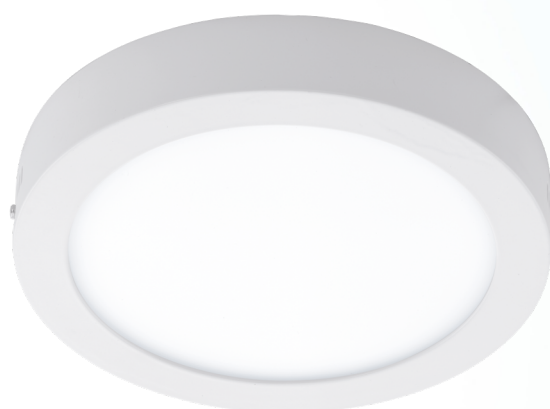

96491 ARGOLIS

Allgemeine Informationen

Materialnummer	96491
Type	Wand- / Deckenleuchte
Produktsegment	Außenleuchte
Thema	sonstige / nicht zuordenbar

Abmessungen

Artikel Höhe (in mm)	35
Artikel Durchmesser (in mm)	225
Nettogewicht	0.771 Kilogramm

Material & Farbe

Gehäusematerial	Aluguss
Gehäusefarbe	weiss
Glas-/Schirmmaterial	Kunststoff
Glas-/Schirmfarbe	weiss

Funktionalität

Schalterart	ohne Schalter
Funktion	LED nicht tauschbar
Batterie	Nein

Technische Informationen

Schutzart	IP44
Schutzklasse	2
Netzspannung	220-240V,50/60Hz

Technische Änderungen vorbehalten

Dimmbar Nein

Leuchtmittel 1

Nennlichtstrom (in lm)	1600
Wattvergleich mit Glühlampe (W)	109
Farbtemperatur	3000K warm white
Nennlebensdauer (in h)	25000
Zahl der Schaltzyklen	15000
Farbwiedergabeindex (Ra, CRI)	>80
Energieeffizienzklasse	A+
Bemessungsleistung (0,1W Präzision)	15
Lichtfarbtoleranz (LED, SDCM)	<6