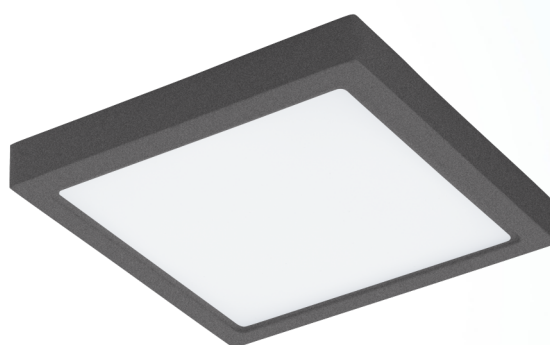

### Allgemeine Informationen

Materialnummer	96495
Type	Wand- / Deckenleuchte
Produktsegment	Außenleuchte
Thema	sonstige / nicht zuordenbar

### Abmessungen

Artikel Höhe (in mm)	40
Artikel Breite (in mm)	300
Artikel Länge (in mm)	300
Nettogewicht	1.422 Kilogramm

### Material & Farbe

Gehäusematerial	Aluguss
Gehäusefarbe	anthrazit
Glas-/Schirmmaterial	Kunststoff
Glas-/Schirmfarbe	weiss