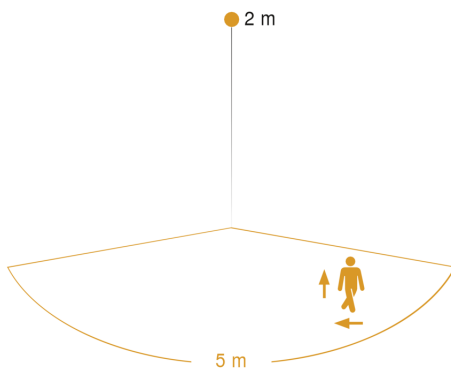

Sensor-Außenleuchte

GL 80 LED iHF

silber

EAN 4007841 055486

STEINEL[®]
Intelligent technology

Sensorerfassungsbereich

Mögliche Montagehöhe: –
Orange: radial und tangential

Maßzeichnung