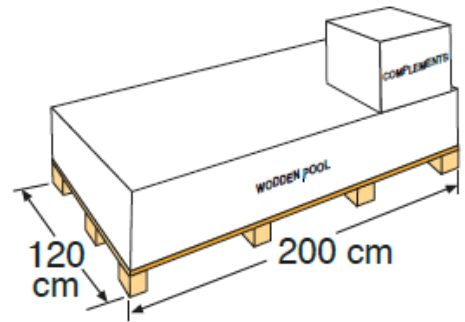

### PALETTE 1 PALLET 1

Anzahl Units	1
Maße Size	200 X 120 X 60 cm / 47 X 30 X 70 cm
Umfang Volume	1,44 m <sup>3</sup>
Gewicht Weight	215 kg