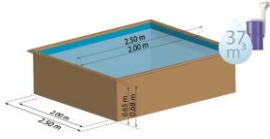

Betonplatte nach Wahl
Optional concrete slab

PALETTE 1 PALLET 1

Anzahl Units	1
Maße Size	200 X 120 X 60 cm / 47 X 30 X 70 cm
Umfang Volume	1,44 m³
Gewicht Weight	215 kg

ZUSATZPRODUKTE COMPLEMENTARY PRODUCTS