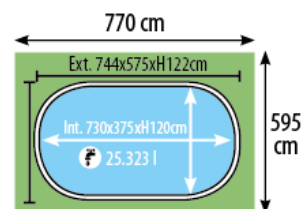

## SERIEFIDJI

i

Referencia	KIT730ECO	Reference	KIT730ECO
Descripción	Piscina ovalada aspecto acero blanco	Description	An oval pool with steel white walls
Estructura	Acero	Structure	Steel
Dimensiones exteriores	744 x 575 x 122 cm	Exterior dimensions	744 x 575 x 122 cm
Dimensiones interiores	730 x 375 x 120 cm	Interior dimensions	730 x 375 x 120 cm
Volumen	25,32 m <sup>3</sup>	Volume	25,32 m <sup>3</sup>
Espacio instalación	770 x 595 cm	Installation space	770 x 595 cm

**Estructura Structure**

Acero – 45/100 - Aspecto acero blanco  
Steel wall – 45/100 – White steel look

**Liner Liner**

PVC – Azul – 40/100  
PVC – Blue – 40/100

**Perfilería Profiles**

Playas: 14: 150x1095mm + 4: 150x705mm  
Postes Verticales: 18  
Edges: 14: 150x1095mm + 4: 150x705mm  
Upright supports: 18

**Filtración Filtration**

Arena: ± 46 kg (incluida) - Silex 0,4 - 0,8 mm  
Cuba: Ø380 - 125W - Válvula 5 vías .Caudal grupo: 4m<sup>3</sup>/h - Caudal sistema: 3,5m<sup>3</sup>/h  
Sand: ± 46 kg (included) - Silex 0,4 - 0,8 mm  
Tank: Ø380- 125W - Valve 5 ways .Group flow: 4m<sup>3</sup>/h - Sistem flow: 3,5m<sup>3</sup>/h

### ENVASE OUTER BOX

<b>Tipo</b> Type	Caja cartón/ Carton box
<b>Unidades</b> Units	1
<b>Medidas</b> Size	89 x 80 x 154 cm
<b>Volumen</b> Volume	1,09 m <sup>3</sup>
<b>Peso</b> Weight	275 kg