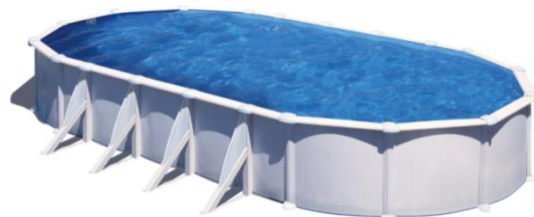

Gre

SERIE ATLANTIS

Referencia	KITPROV1028	Reference	KITPROV1028
Descripción	Piscina ovalada acero blanco	Description	An oval pool with white steel walls
Estructura	Acero	Structure	Steel
Dimensiones exteriores	1020 x 750 x 132 cm	Exterior dimensions	1020 x 750 x 132 cm
Dimensiones interiores	1000 x 550 x 132 cm	Interior dimensions	1000 x 550 x 132 cm
Volumen	56,11 m ³	Volume	56,11 m ³
Espacio instalación	1040 x 770 cm	Installation space	1040 x 770 cm

**Estructura Structure**

Acero – 45/100 - Aspecto acero blanco
Steel wall – 45/100 – White steel

**Liner Liner**

PVC – Azul – 40/100
PVC – Blue – 40/100

**Perfilería Profiles**

Playas: 16: 150x1145mm + 4: 150x705mm
+ 6: 150x1095mm. Postes Verticales: 24
Edges: 16: 150x1145mm + 4: 150x705mm +
150x1095mm. Upright supports: 24

**Filtración Filtration**

Arena: ± 130 kg (incluida) - Silex 0,4 - 0,8 mm
Cuba: Ø600 - 485W - Válvula 6 vías .Caudal grupo: 10m³/h - Caudal sistema: 8,5m³/h
Sand: ± 130 kg (included) - Silex 0,4 - 0,8 mm
Tank: Ø600- 485W - Valve 6 ways Group flow: 10m³/h - Sistem flow: 8,5m³/h

**Skimmer Skimmer**

Color: Blanco
Color: White

**Escalera Ladder**

Escalera de seguridad
3x2 peldaños + plataforma
Security - 3x2 steps + platform

**Tapiz Tapestry**

Polietileno
Polythene

DESIGNED,
MACHINED
AND
ASSEMBLED
IN EU