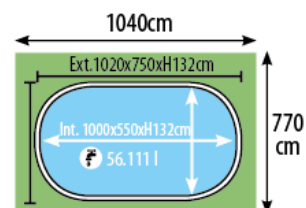

Gre

SERIE ATLANTIS

Referencia	KITPROV1028	Reference	KITPROV1028
Descripción	Piscina ovalada acero blanco	Description	An oval pool with white steel walls
Estructura	Acero	Structure	Steel
Dimensiones exteriores	1020 x 750 x 132 cm	Exterior dimensions	1020 x 750 x 132 cm
Dimensiones interiores	1000 x 550 x 132 cm	Interior dimensions	1000 x 550 x 132 cm
Volumen	56,11 m ³	Volume	56,11 m ³
Espacio instalación	1040 x 770 cm	Installation space	1040 x 770 cm

**Estructura Structure**

Acero – 45/100 - Aspecto acero blanco
Steel wall – 45/100 – White steel

**Liner Liner**

PVC – Azul – 40/100
PVC – Blue – 40/100

**Perfilería Profiles**

Playas: 16: 150x1145mm + 4: 150x705mm
+ 6: 150x1095mm. Postes Verticales: 24
Edges: 16: 150x1145mm + 4: 150x705mm +
150x1095mm. Upright supports: 24

**2/3 personas** people**10 horas**
hours**Solera de hormigón: Opcional**
Concrete platform: Optional**ENVASE**
OUTER BOX

Tipo Type	Caja cartón/ Carton box
Unidades Units	1
Medidas Size	120 x 100 x 154 cm
Volumen Volume	1,848 m ³
Peso Weight	605 kg

**PALETIZADO**
PALLET

Tipo Type	Americano/American
Unidades Units	1
Medidas Size	120 x 100 x 169 cm
Volumen Volume	2,028 m ³
Peso Weight	620 kg

8 412081 220239

**Video montaje**
Assembly video**PRODUCTOS COMPLEMENTARIOS**
COMPLEMENTARY PRODUCTS**Cubierta de invierno**
Winter cover
CIPROV1001**Cubierta isotérmica**
Isothermic cover
CPROV1020**Limpiafondos automático**
Automatic cleans
19001**Robot**
Robot
RKFA100