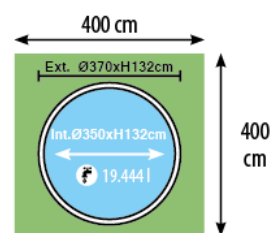

i

Referencia	KITPR358WO
Descripción	Piscina redonda aspecto madera
Estructura	Acero
Dimensiones exteriores	Ø 370 x 132 cm
Dimensiones interiores	Ø 350 x 132 cm
Volumen	11,25 m³
Espacio instalación	400 x 400 cm

Reference	KITPR358WO
Description	An round pool with steel walls in wood decoration
Structure	Steel
Exterior dimensions	Ø 370 x 132 cm
Interior dimensions	Ø 350 x 132 cm
Volume	11,25 m³
Installation space	400 x 400 cm