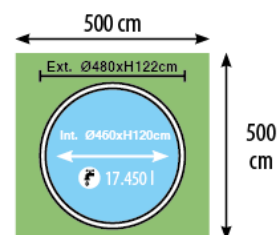

## SERIE CERDEÑA

i

Referencia	KIT460PO
Descripción	Piscina redonda aspecto piedra
Estructura	Acero
Dimensiones exteriores	Ø 480 x 122 cm
Dimensiones interiores	Ø 460 x 120 cm
Volumen	17,45 m <sup>3</sup>
Espacio instalación	500 x 500 cm

Reference	KIT460PO
Description	An round pool with steel walls in stone decoration
Structure	Steel
Exterior dimensions	Ø 480 x 122 cm
Interior dimensions	Ø 460 x 120 cm
Volume	17,45 m <sup>3</sup>
Installation space	500 x 500 cm

**Estructura** Structure

Acero – 45/100 - Aspecto piedra  
Steel wall – 45/100 – Stone look

**Liner** Liner

PVC – Azul – 30/100  
PVC – Blue – 30/100

**Perfilería** Profiles

Playas: 10: 150x1400mm  
Postes Verticales: 10  
Edges: 10: 150x1400mm  
Upright supports: 10

**Filtración** Filtration

Arena: 23kg (incluida) - Silex 0,4 - 0,8 mm  
Cuba: Ø300 - 125W - Válvula 5 vías .Caudal grupo: 3m<sup>3</sup> /h - Caudal sistema: 2,6m<sup>3</sup> /h  
Sand: 23kg (included) - Silex 0,4 - 0,8 mm  
Tank: Ø300 - 125W - Valve 5 ways .Group flow: 3m<sup>3</sup> /h - Sistem flow: 2,6m<sup>3</sup> /h