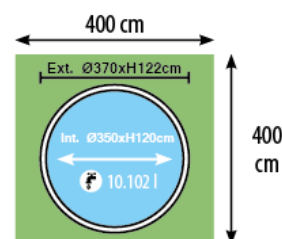

Gre

SERIE CERDEÑA

i

Referencia	KIT350PO
Descripción	Piscina redonda aspecto piedra
Estructura	Acero
Dimensiones exteriores	Ø 370 x 122 cm
Dimensiones interiores	Ø 350 x 120 cm
Volumen	10,10 m ³
Espacio instalación	400 x 400 cm

Reference	KIT350PO
Description	An round pool with steel walls in stone decoration
Structure	Steel
Exterior dimensions	Ø 370 x 122 cm
Interior dimensions	Ø 350 x 120 cm
Volume	10,10 m ³
Installation space	400 x 400 cm

**Estructura** Structure

Acero – 45/100 - Aspecto piedra
Steel wall – 45/100 – Stone look

**Liner** Liner

PVC – Azul – 30/100
PVC – Blue – 30/100

**Perfilería** Profiles

Playas: 8: 150x1330mm
Postes Verticales: 8
Edges: 8: 150x1330mm
Upright supports: 8

**Filtración** Filtration

Arena: ±23kg (incluida) - Silex 0,4 - 0,8 mm
Cuba: Ø300 - 125W - Válvula 5 vías .Caudal grupo: 3m³/h - Caudal sistema: 2,6m³/h
Sand: ±23kg (included) - Silex 0,4 - 0,8 mm
Tank: Ø300 - 125W - Valve 5 ways .Group flow: 3m³/h - Sistem flow: 2,6m³/h