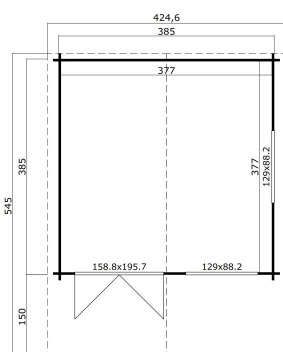

-  40 mm
-  3
-  10
-  **GUARANTEE**
2 YEARS

VERPACKUNG: 1 PALETTE(N)

630 x 118 x 57 cm
1081 kg

EAN 2100049317218

DIMENSIONEN

Fläche	14.21 m ²
Dachabmessungen	4.25 x 5.45 m
Rauminhalt m ³	≈ 31.19 m ³
Seitenwandhöhe	≈ 1.94 m
Firsthöhe	≈ 2.45 m
Vordach	≈ 150 cm

FENSTER & TÜR

1 x Doppeltür (SGA+28*)	158.8 x 185.0 cm
2 x Doppelfenster öffnet nach innen (SGA*)	129.0 x 88.2 cm

*SGA: Aktion mit Einfachverglasung

*SGA+28: Aktion mit Einfachverglasung und Rahmen 28mm

DACH UND FUSSBODEN

Dachbretter	15x90 mm
Fussbodenbretter	15x90 mm
Dachfläche	23.98 m ²
Dachwinkel	≈ 15 °
Imprägnierte Unterkonstruktion	70x45 mm

*Optional Dacheindeckung