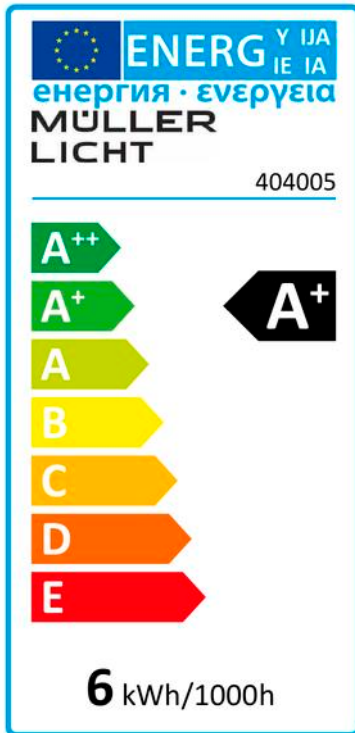

DATENBLATT

Erstellungsdatum: 28. Mai 2019 15:23
Seite 2

MÜLLER LICHT

MÜLLER-LICHT International GmbH
Goebelstraße 61/63 – 28865 Lilienthal – Tel/Phone: +49-4298-93700 – Fax: +49-4298-9370555

Unsere eingetragenen Marken:
MÜLLER
LICHT **Starlicht**

Technische Details

Artikel-Nr. **404005**
Warengruppe: **LED-SMD/COB/Reflektorform/GU10**
Bezeichnung **6W 220-240V GU10 350lm 40° 1800-6500 K white+color ZB**

EEK-Label

Spektrum