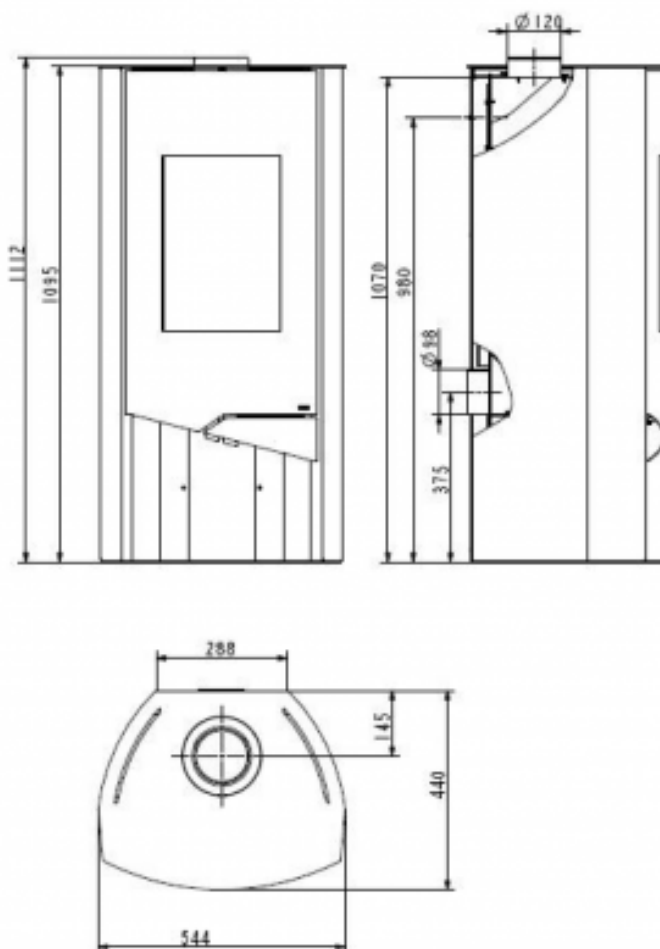

WAMSLER Haus- und Küchentechnik GmbH
Adalperostasse 86
85737 Ismaning
Deutschland
www.wamsler.eu
Tel: (089) 320 84-0
Fax: (089) 320 84-238

15aB-VG

10 JAHRE
ERSATZTEILGARANTIE

TECHNISCHE DATEN

Artikelnummer	W20001115510
EAN-Code-Nr.	4025144111050
Zulassung	1.+2.Stufe 1.BImSchV, CE, 15aB-VG, VKF
CO Zertifikat	Aachen, München, Regensburg
Bauart	1
Nennwärmeleistung kW	5
Wärmeleistungsbereich kW	2,4-5,2
Raumheizvermögen in m ³	88
Abgasanschluss oben und hinten mm	150/120
Abgasmassenstrom g/s	5,6
Abgastemperatur am Abgasstutzen °C	234
Notwendiger Förderdruck bei NWL in Pa	12
Maße HxBxT in mm:	1095x544x440
Höhe bis Mitte Abgasstutzen hinten mm	980
Höhe bis Abgasstutzen oben mm	1095
Brennstoffe	Scheitholz, Holz- und Braunkohlebriketts
Sichtscheibe H x B mm	390x255
Brennraum B x T x H mm	330x258x387
Abstand zu brennbaren Bauteilen hinten mm	200
Abstand zu brennbaren Bauteilen seitlich mm	300
Abstand zu brennbaren Bauteilen vorne mm	800
Gewicht netto kg	133