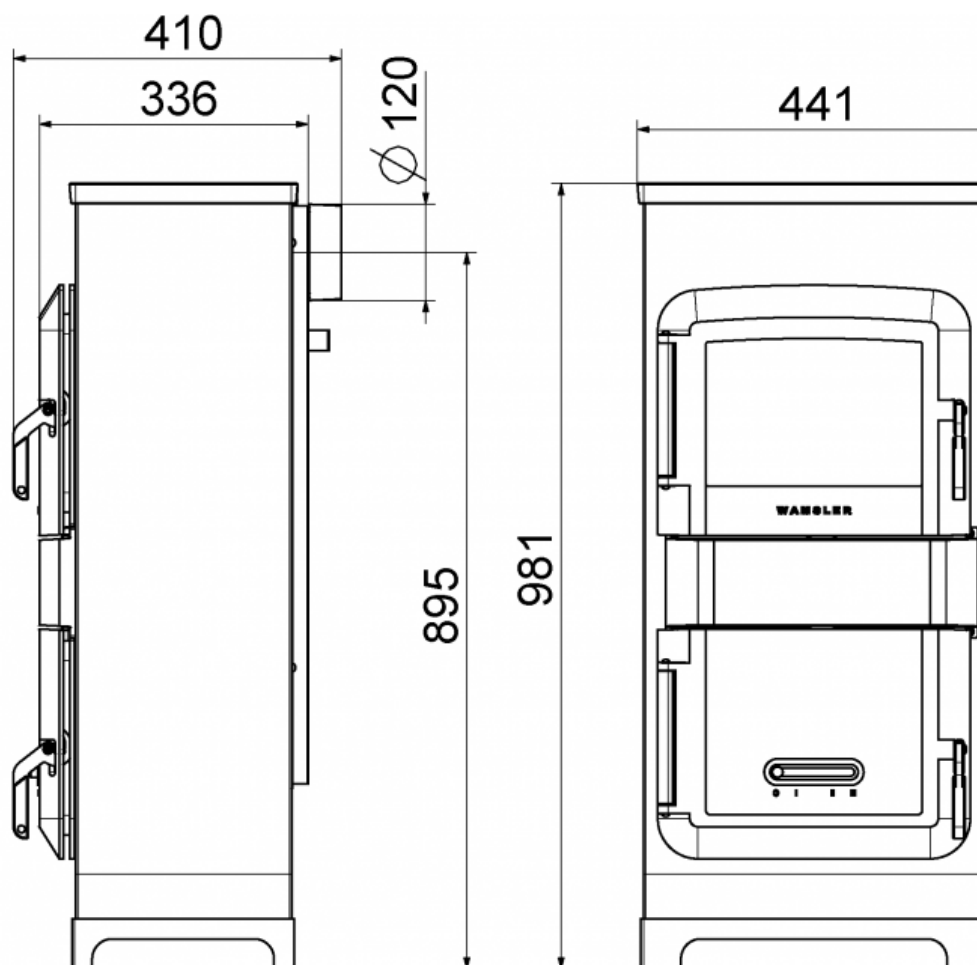

WAMSLER Haus- und Küchentechnik GmbH
Adalperostasse 86
85737 Ismaning
Deutschland
www.wamsler.eu
Tel: (089) 320 84-0
Fax: (089) 320 84-238

15aB-VG

10 JAHRE
ERSATZTEILGARANTIE

TECHNISCHE DATEN

Artikelnummer	W20001098530
EAN-Code-Nr.	4025144
Zulassung	1.+2.Stufe 1.BImSchV, CE, 15aB-VG, (VKF im Zulassungsverfahren)
CO Zertifikat	Aachen, München, Regensburg
Bauart	Für Mehrfachbelegung zugelassen
Nennwärmeleistung kW	8
Raumheizvermögen in m ³	182
Abgasanschluss hinten mm	120
Abgasmassenstrom g/s	6,6
Abgastemperatur am Abgasstutzen °C	353
Notwendiger Förderdruck bei NWL in Pa	12
Maße HxBxT in mm:	980x441x336
Höhe bis Mitte Abgasstutzen hinten mm	895
Brennstoffe	Scheitholz, Holz- und Braunkohlebriketts
Sichtscheibe H x B mm	180x270
Brennraum B x T x H mm	350x190x520
Abstand zu brennbaren Bauteilen hinten mm	300
Abstand zu brennbaren Bauteilen seitlich mm	500
Abstand zu brennbaren Bauteilen vorne mm	1000
Gewicht netto kg	114