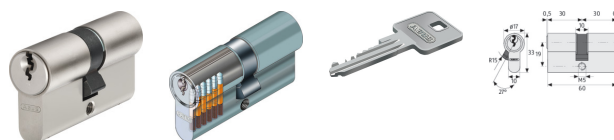

E30NP 30/35 B/SB

Artikelnummer: 59808 | EAN: 4003318598081

Tür-Doppelzylinder mit Not- und Gefahrenfunktion und Profilschlüssel

Einsatz und Anwendung

- Für Haus-Eingangstüren oder Wohnungs-Abschlusstüren
- Gleichschließend kombinierbar mit ABUS Panzerriegeln und Vorhangschlössern 86TI/55

Technologie

- Fertigung nach DIN EN 1303, DIN 18252, ISO 9001:2008
- 6-Stift-Zylinder
- Spezialstifte und parazentrisches Schlüsselprofil gegen raffinierte Öffnungsversuche
- Hochwertige Materialien: Lange Lebensdauer durch verschleißfeste Werkstoffe
- Mit Not- und Gefahrenfunktion (beidseitig schließbar, auch wenn innen der Schlüssel steckt)
- SB-verpackt inkl. 5 Schlüsseln
- ABUS Global Protection Standard (GPS) 6

Technische Daten

Produkt: E30

Schließung: verschiedenschließend

Verpackungseinheit: 5

Färbung: Nickel Pearl

links [mm]: 30

Anzahl mitgelieferte Schlüssel: inkl. 5 Schlüssel

Artikelgruppe: 06

Zylinderlänge [mm]: 30/35

Ausführung: Doppelzylinder

Technische Symbole: Service Zylinder|Zu diesem Schlüssel gleichschließend lieferbar: Türzylinder, Vorhangschlösser|Not- und Gefahrenfunktion|Parazentrisches Schlüsselprofil|Zylinderüberstand auf der Außenseite max. 3mm gem. DIN