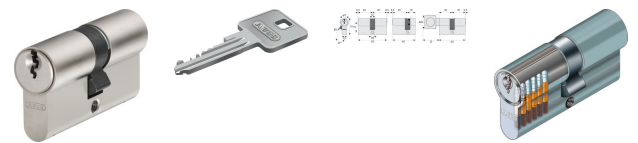

## Türzylinder E20NP Set 3 Stk. gl.

Artikelnummer: 59824 | EAN: 4003318598241

**Einfach öffnen und schließen: Mit diesem Türzylinder erhalten Sie eine zuverlässige Sicherheitslösung für Ihre Haus- und Wohnungstüren, die sich mittels eines konventionellen Schlüssels einfach bedienen lässt.**

### Einsatz und Anwendung

- Für Haus-Eingangstüren oder Wohnungs-Abschlusstüren
- Gleichschließend kombinierbar mit ABUS Panzerriegeln und Vorhängeschlössern 86TI
- Die Ausführungen Doppel-, Halb- und Knäufzylinder erfüllen die Anforderungen entsprechend der DIN EN 1303:2015-08 Anhang A, Klasse B und sind somit für den Einsatz in Feuerschutz-/Rauchschutztüren geeignet

### Technologie

- Fertigung nach DIN EN 1303, DIN 18252, ISO 9001:2008
- Spezialstifte sorgen für einen erhöhten Picking- und Manipulationswiderstand
- Parazentrisches Schlüsselprofil gegen raffinierte Öffnungsversuche
- 6-Stift-Zylinder
- Hochwertige Materialien: Lange Lebensdauer durch verschleißarme Werkstoffe
- inkl. 3 kodifizierte Schlüssel
- ABUS Global Protection Standard (GPS) 5

### Technische Daten

Produkt: E20  
Schließung: gleichschließend  
Färbung: Nickel Pearl  
links [mm]: 30  
Anzahl mitgelieferte Schlüssel: inkl. 5 Schlüssel  
Zylinderlänge [mm]: 30/30  
Gewicht [g]: 591  
Security Level HaSi: 5  
rechts [mm]: 30  
Zylinderart: Doppelzylinder  
Verpackungsart: Blister-Verpackung  
System: konventionelles Schließsystem