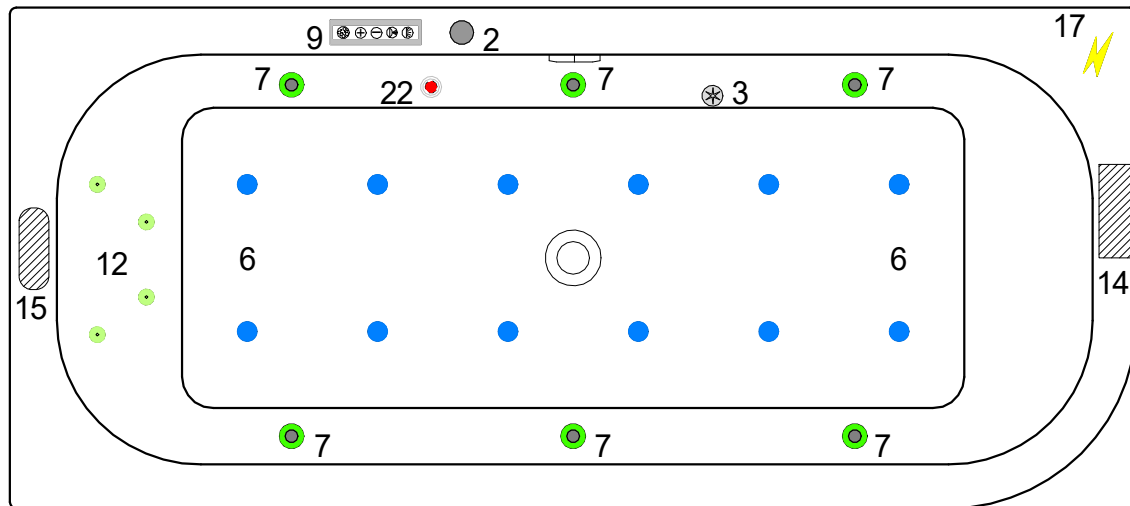

Whirlpool Anschluss:  
230 Volt 3 x 1,5mm<sup>2</sup> Querschnitt  
mit 16 Ampere Absicherung (B16)

25		Whisperdüsen
1		Lichttherapie
2		Luftregler
3		Seitenansaugung
4		Zweiwegeventil
5		Champagner
6		Airdüsen
7		Wasserdüsen
8		Unterwasserscheinwerfer
9		Bedientaster: Whirlpool
10		Komfortschalter drehbar
0		Bedientaster: Farblichttherapie
12		Microjetdüsen
21		Bedientaster: Frischwasserspülung
14		Pumpe
15		Gebläse
16		Desinfektionsbehälter
17		Stromanschluß
18		Einfüllstutzen für Desinfektionsmittel
22		Farblichtwechsler

Bei Whirlpoolsystemen mit Abmauerung ist eine Revisionsöffnung von mindestens 40 x 40 cm zwingend erforderlich. Im Motorbereich mit Lüftungsgitter.

Alle in der Zeichnung dargestellten Positionen der Aggregate und Düsenanordnungen entsprechen annähernd dem Auslieferungszustand.

	Datum
Stand.	02 / 2020
<b>Of OTTOFOND</b>	

Spirit Modell A - Rechte Hand

Abmessung : 1800x800x465

Whirlpool : Komplettset