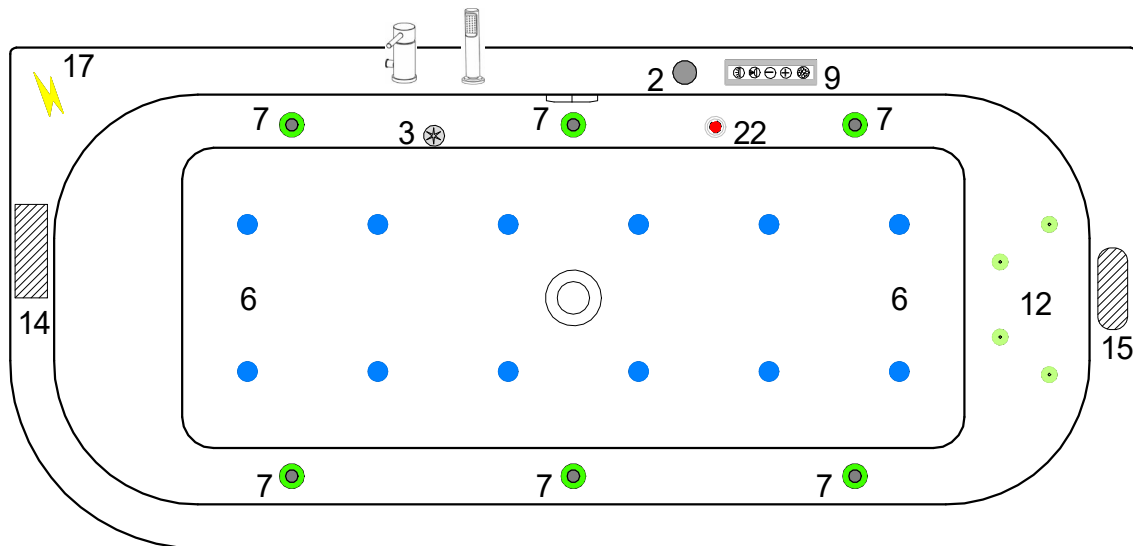

**Whirlpool Anschluss:
230 Volt 3 x 1,5mm² Querschnitt
mit 16 Ampere Absicherung (B16)**

25		Whisperdüsen
1		Lichttherapie
2		Luftregler
3		Seitenansaugung
4		Zweiwegeventil
5		Champagner
6		Airdüsen
7		Wasserdüsen
8		Unterwasserscheinwerfer
9		Bedientaster: Whirlpool
10		Komfortschalter drehbar
0		Bedientaster: Farblichttherapie
12		Microjetdüsen
21		Bedientaster: Frischwasserspülung
14		Pumpe
15		Gebläse
16		Desinfektionsbehälter
17		Stromanschluß
18		Einfüllstutzen für Desinfektionsmittel
22		Farblichtwechsler

Bei Whirlpoolsystemen mit Abmauerung ist eine Revisionsöffnung von mindestens 40 x 40 cm zwingend erforderlich. Im Motorbereich mit Lüftungsgitter.

Alle in der Zeichnung dargestellten Positionen der Aggregate und Düsenanordnungen entsprechen annähernd dem Auslieferungszustand.

	Datum
Stand.	02 / 2020
	

Spirit Modell B - Linke Hand

Abmessung : 1800x800x465

Whirlpool : Komplettsset