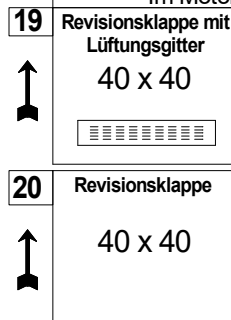

**Whirlpool Anschluss:
230 Volt 3 x 1,5mm² Querschnitt
mit 16 Ampere Absicherung (B16)**

25		Whisperdüsen
1		Lichttherapie
2		Luftregler
3		Seitenansaugung
4		Zweiwegeventil
5		Champagner
6		Airdüsen
7		Wasserdüsen
8		Unterwasserscheinwerfer
9		Bedientaster: Whirlpool
10		Komfortschalter drehbar
0		Bedientaster: Farblichttherapie
12		Microjetdüsen
21		Bedientaster: Frischwasserspülung
14		Pumpe
15		Gebläse
16		Desinfektionsbehälter
17		Stromanschluß
18		Einfüllstutzen für Desinfektionsmittel
22		Farblichtwechsler

Bei Whirlpoolsystemen mit Abmauerung ist eine Revisionsöffnung von mindestens 40 x 40 cm zwingend erforderlich. Im Motorbereich mit Lüftungsgitter.

Alle in der Zeichnung dargestellten Positionen der Aggregate und Düsenanordnungen entsprechen annähernd dem Auslieferungszustand.

	Datum
Stand.	02 / 2020
	

Spirit Modell B - Linke Hand

Abmessung : 1800x800x465

Whirlpool : Komplettsset