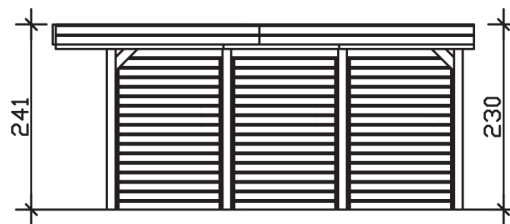

FRIESLAND SET 1

Flachdach-Carport

Carport
FRIESLAND SET 1
314 x 555 cm

Gestaltungsbeispiel

- Konstruktion aus imprägniertem Nadelholz
- Farblich behandelt in schiefergrau
- Aluminium-Dachplatten
- Pfosten 11,5 x 11,5 cm

CARPORT FRIESLAND SET 1 314 x 555 cm

Datenblatt / Baubeschreibung

Material	Nadelholz, imprägniert
Farbbehandlung	Lasiert in Schiefergrau
Pfostenstärke	11,5 x 11,5 cm
Aufstellbreite	314 cm
Aufstelltiefe	555 cm
Grundfläche	17,43 m ²
Umbauter Raum	41,04 m ³
Breite Sockelmaß	293 cm
Tiefe Sockelmaß	469 cm
Durchfahrtshöhe vorne	221 cm
Durchfahrtshöhe hinten	210 cm
Durchfahrtsbreite	270 cm
Firsthöhe	241 cm
Traufenhöhe	230 cm
Schneelast	1,25 kN/m ²
Windlast	0,95 kN/m ²
Dachform	Flachdach
Dachfläche	17,00 m ²
Dachneigung	1,2 °
Dacheindeckung	Aluminium-Dachplatten mit Trapezprofil - blank

Dachstärke	0,5 mm
Wasserablauf	nach hinten
Pfostenabstand Tiefe	141 cm
Pfostenanzahl	9
Oberfläche Holz	74,40 m ²
Im Lieferumfang enthalten	H-Pfostenanker zum Einbetonieren, Montagematerial, Aufbauanleitung
Anzahl Packstücke	1
Verpackungsgewicht gesamt	351,000 kg
Verpackungsmaße	Paket 1: 120 cm x 320 cm x 50 cm 351,0 kg
Artikelnummer	314249-13-50
EAN-Nummer	4018211036806
Garantie	5 Jahre gemäß unseren Garantiebedingungen

FRIESLAND SET 1

314 x 555 cm

Ansicht
vorne

Schnitt

Grundriss

FRIESLAND SET 1

314 x 555 cm

Schnitte und Ansichten Maßstab 1:100