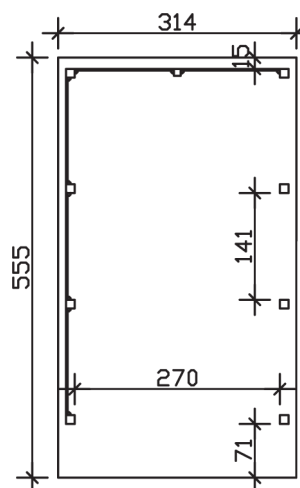

FRIESLAND SET 1

Flachdach-Carport

Carport
FRIESLAND SET 1
314 x 555 cm

Gestaltungsbeispiel

- Konstruktion aus imprägniertem Nadelholz
- Farblich behandelt in schiefergrau
- Aluminium-Dachplatten
- Pfosten 11,5 x 11,5 cm

CARPORT FRIESLAND SET 1 314 x 555 cm

Datenblatt / Baubeschreibung

Material	Nadelholz, imprägniert
Farbbehandlung	Lasiert in Schiefergrau
Pfostenstärke	11,5 x 11,5 cm
Aufstellbreite	314 cm
Aufstelltiefe	555 cm
Grundfläche	17,43 m ²
Umbauter Raum	41,04 m ³
Breite Sockelmaß	293 cm
Tiefe Sockelmaß	469 cm
Durchfahrtshöhe vorne	221 cm
Durchfahrtshöhe hinten	210 cm
Durchfahrtsbreite	270 cm
Firsthöhe	241 cm
Traufenhöhe	230 cm
Schneelast	1,25 kN/m ²
Windlast	0,95 kN/m ²
Dachform	Flachdach
Dachfläche	17,00 m ²
Dachneigung	1,2 °
Dacheindeckung	Aluminium-Dachplatten mit Trapezprofil - blank

Dachstärke	0,5 mm
Wasserablauf	nach hinten
Pfostenabstand Tiefe	141 cm
Pfostenanzahl	9
Oberfläche Holz	74,40 m ²
Im Lieferumfang enthalten	H-Pfostenanker zum Einbetonieren, Montagematerial, Aufbauanleitung
Anzahl Packstücke	1
Verpackungsgewicht gesamt	351,000 kg
Verpackungsmaße	Paket 1: 120 cm x 320 cm x 50 cm 351,0 kg
Artikelnummer	314249-13-50
EAN-Nummer	4018211036806
Garantie	5 Jahre gemäß unseren Garantiebedingungen

FRIESLAND SET 1

314 x 555 cm

Ansicht
vorne

Schnitt

Grundriss

FRIESLAND SET 1

314 x 555 cm

Schnitte und Ansichten Maßstab 1:100