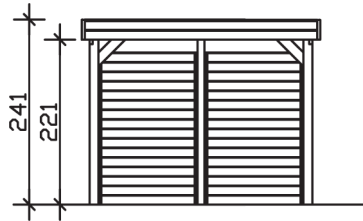

FRIESLAND SET 1

Flachdach-Carport

Carport
FRIESLAND SET 1
314 x 555 cm

Gestaltungsbeispiel

- Konstruktion aus imprägniertem Nadelholz
- Farblich behandelt in schiefergrau
- Aluminium-Dachplatten
- Pfosten 11,5 x 11,5 cm

CARPORT FRIESLAND SET 1 314 x 555 cm

Datenblatt / Baubeschreibung

Material	Nadelholz, imprägniert
Farbbehandlung	Lasiert in Schiefergrau
Pfostenstärke	11,5 x 11,5 cm
Aufstellbreite	314 cm
Aufstelltiefe	555 cm
Grundfläche	17,43 m ²
Umbauter Raum	41,04 m ³
Breite Sockelmaß	293 cm
Tiefe Sockelmaß	469 cm
Durchfahrtshöhe vorne	221 cm
Durchfahrtshöhe hinten	210 cm
Durchfahrtsbreite	270 cm
Firsthöhe	241 cm
Traufenhöhe	230 cm
Schneelast	1,25 kN/m ²
Windlast	0,95 kN/m ²
Dachform	Flachdach
Dachfläche	17,00 m ²
Dachneigung	1,2 °
Dacheindeckung	Aluminium-Dachplatten mit Trapezprofil - blank

Dachstärke	0,5 mm
Wasserablauf	nach hinten
Pfostenabstand Tiefe	141 cm
Pfostenanzahl	9
Oberfläche Holz	74,40 m ²
Im Lieferumfang enthalten	H-Pfostenanker zum Einbetonieren, Montagematerial, Aufbauanleitung
Anzahl Packstücke	1
Verpackungsgewicht gesamt	351,000 kg
Verpackungsmaße	Paket 1: 120 cm x 320 cm x 50 cm 351,0 kg
Artikelnummer	314249-13-50
EAN-Nummer	4018211036806
Garantie	5 Jahre gemäß unseren Garantiebedingungen

FRIESLAND SET 1

314 x 555 cm

Ansicht
vorne

Schnitt

Grundriss

FRIESLAND SET 1

314 x 555 cm

Schnitte und Ansichten Maßstab 1:100