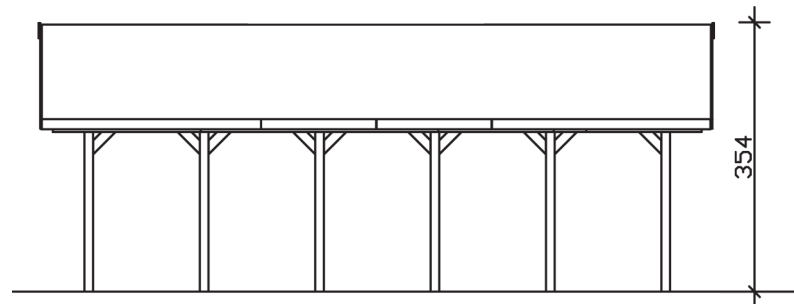

WALLGAU

Satteldach-Carport

Carport
WALLGAU
 620 x 900 cm

Gestaltungsbeispiel

- Konstruktion aus imprägniertem Nadelholz
- Farblich behandelt in schiefergrau
- Sparrendach mit Dachlatten (ohne Dachziegel)
- Pfosten 11,5 x 11,5 cm

CARPORT WALLGAU 620 x 900 cm

Datenblatt / Baubeschreibung

Material	Nadelholz, imprägniert
Farbbehandlung	Lasiert in Schiefergrau
Aufstellbreite	620 cm
Aufstelltiefe	900 cm
Grundfläche	55,80 m ²
Umbauter Raum	161,54 m ³
Breite Sockelmaß	553 cm
Tiefe Sockelmaß	769 cm
Durchfahrtshöhe vorne	215 cm
Durchfahrtshöhe hinten	215 cm
Durchfahrtsbreite	530 cm
Firsthöhe	354 cm
Traufenhöhe	225 cm
Schneelast	1,30 kN/m ²
Windlast	0,95 kN/m ²
Dachfläche	59,40 m ²
Dachneigung	22 °
Dacheindeckung	Dachlattung (für Ziegeleindeckung)
Wasserablauf	zur Seite
Pfostenabstand Tiefe	141 cm

Pfostenanzahl	12
Oberfläche Holz	182,85 m ²
Anzahl Packstücke	1
Verpackungsgewicht gesamt	1254,000 kg
Verpackungsmaße	Paket 1: 120 cm x 560 cm x 75 cm 1.254,0 kg
Artikelnummer	325924-13-30
EAN-Nummer	4018211038350

WALLGAU
620 x 900 cm

Ansicht
vorne

Schnitt

Grundriss

WALLGAU 620 x 900 cm

Schnitte und Ansichten Maßstab 1:100