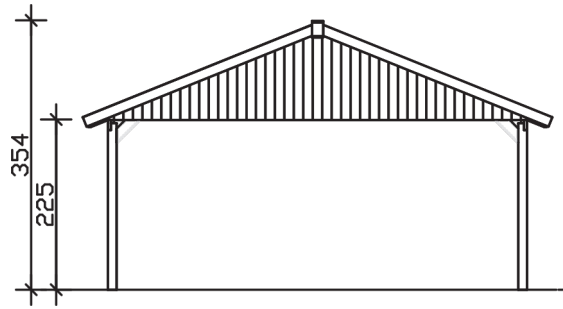

WALLGAU

Satteldach-Carport

Carport
WALLGAU
 620 x 900 cm

Gestaltungsbeispiel

- Konstruktion aus imprägniertem Nadelholz
- Farblich behandelt in schiefergrau
- Sparrendach mit Dachlatten (ohne Dachziegel)
- Pfosten 11,5 x 11,5 cm

CARPORT WALLGAU 620 x 900 cm

Datenblatt / Baubeschreibung

Material	Nadelholz, imprägniert
Farbbehandlung	Lasiert in Schiefergrau
Aufstellbreite	620 cm
Aufstelltiefe	900 cm
Grundfläche	55,80 m ²
Umbauter Raum	161,54 m ³
Breite Sockelmaß	553 cm
Tiefe Sockelmaß	769 cm
Durchfahrtshöhe vorne	215 cm
Durchfahrtshöhe hinten	215 cm
Durchfahrtsbreite	530 cm
Firsthöhe	354 cm
Traufenhöhe	225 cm
Schneelast	1,30 kN/m ²
Windlast	0,95 kN/m ²
Dachfläche	59,40 m ²
Dachneigung	22 °
Dacheindeckung	Dachlattung (für Ziegeleindeckung)
Wasserablauf	zur Seite
Pfostenabstand Tiefe	141 cm

Pfostenanzahl	12
Oberfläche Holz	182,85 m ²
Anzahl Packstücke	1
Verpackungsgewicht gesamt	1254,000 kg
Verpackungsmaße	Paket 1: 120 cm x 560 cm x 75 cm 1.254,0 kg
Artikelnummer	325924-13-30
EAN-Nummer	4018211038350

WALLGAU
620 x 900 cm

Ansicht
vorne

Schnitt

Grundriss

WALLGAU 620 x 900 cm

Schnitte und Ansichten Maßstab 1:100