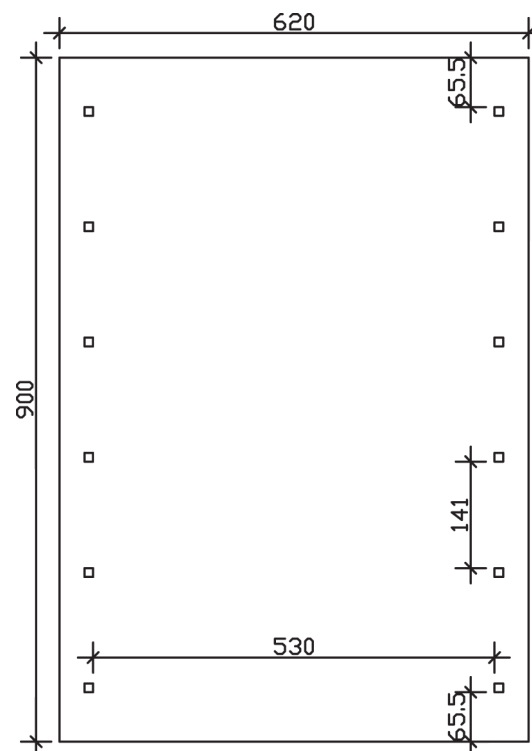

CARPORT WALLGAU 620 x 900 cm

Datenblatt / Baubeschreibung

Material	Nadelholz, imprägniert
Farbbehandlung	Lasiert in Schiefergrau
Aufstellbreite	620 cm
Aufstelltiefe	900 cm
Grundfläche	55,80 m ²
Umbauter Raum	161,54 m ³
Breite Sockelmaß	553 cm
Tiefe Sockelmaß	769 cm
Durchfahrtshöhe vorne	215 cm
Durchfahrtshöhe hinten	215 cm
Durchfahrtsbreite	530 cm
Firsthöhe	354 cm
Traufenhöhe	225 cm
Schneelast	1,30 kN/m ²
Windlast	0,95 kN/m ²
Dachfläche	59,40 m ²
Dachneigung	22 °
Dacheindeckung	Dachlattung (für Ziegeleindeckung)
Wasserablauf	zur Seite
Pfostenabstand Tiefe	141 cm

Pfostenanzahl	12
Oberfläche Holz	182,85 m ²
Anzahl Packstücke	1
Verpackungsgewicht gesamt	1254,000 kg
Verpackungsmaße	Paket 1: 120 cm x 560 cm x 75 cm 1.254,0 kg
Artikelnummer	325924-13-30
EAN-Nummer	4018211038350

WALLGAU
620 x 900 cm

Ansicht
vorne

Schnitt

Grundriss

WALLGAU 620 x 900 cm

Schnitte und Ansichten Maßstab 1:100