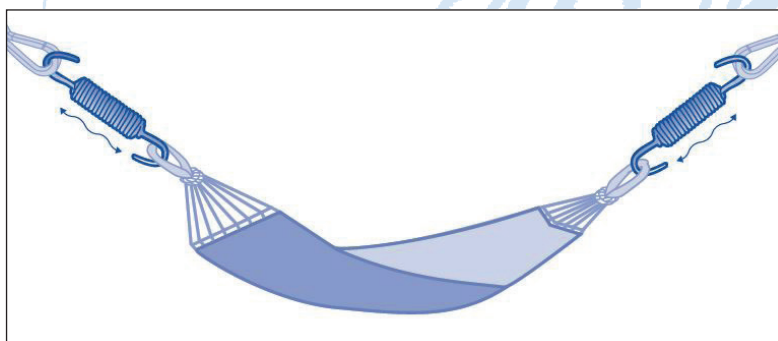

AMAZONAS[®]

SONO

Spezialfeder für Hängematte und Hängesessel

Die Hängemattenprofis, wie die Brasilianer, hängen ihre Hängematte oder Hängesessel an eine Feder - damit man noch sanfter schwingt.

Produktdetails:

ca. 21 cm	max. 120 kg	ca. 0,5 kg

- Artikelnummer/EAN: AZ-3050000 / 4030454000062
- Material: Stahl (verzinkt)
- Verpackung: Headercard mit Produktinformationen und inliegender Anleitung (18-sprachig) (ähnlich zur Abbildung oben)
- Kombinierbar mit: Hängematten & Hängesessel (Belastbarkeit: max. 120 kg!)
- Zolltarifnummer: 73202020900
- Herkunftsland: China
- Abmaße Einzelverpackung: ca. 280 x 100 x 35 mm
- Masterkarton: ca. 312 x 320 x 90 mm / 5,1 kg / enthält 10 Stück