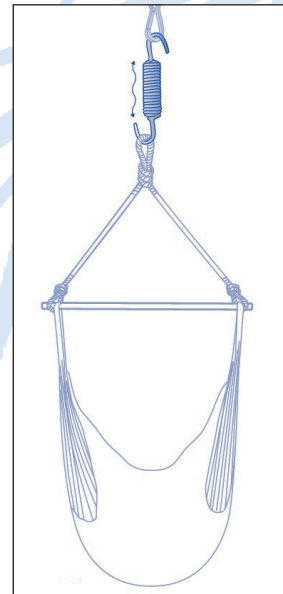

AMAZONAS[®]

SONO

Spezialfeder für Hängematte und Hängesessel

Die Hängemattenprofis, wie die Brasilianer, hängen ihre Hängematte oder Hängesessel an eine Feder - damit man noch sanfter schwingt.

Produktdetails:

ca. 21 cm	max. 120 kg	ca. 0,5 kg

- Artikelnummer/EAN: AZ-3050000 / 4030454000062
- Material: Stahl (verzinkt)
- Verpackung: Headercard mit Produktinformationen und inliegender Anleitung (18-sprachig) (ähnlich zur Abbildung oben)
- Kombinierbar mit: Hängematten & Hängesessel (Belastbarkeit: max. 120 kg!)
- Zolltarifnummer: 73202020900
- Herkunftsland: China
- Abmaße Einzelverpackung: ca. 280 x 100 x 35 mm
- Masterkarton: ca. 312 x 320 x 90 mm / 5,1 kg / enthält 10 Stück