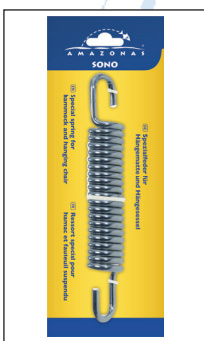

AMAZONAS[®]

SONO

Spezialfeder für Hängematte und Hängesessel

Die Hängemattenprofis, wie die Brasilianer, hängen ihre Hängematte oder Hängesessel an eine Feder - damit man noch sanfter schwingt.

Produktdetails:

ca. 21 cm	max. 120 kg	ca. 0,5 kg

- Artikelnummer/EAN: AZ-3050000 / 4030454000062
- Material: Stahl (verzinkt)
- Verpackung: Headercard mit Produktinformationen und inliegender Anleitung (18-sprachig) (ähnlich zur Abbildung oben)
- Kombinierbar mit: Hängematten & Hängesessel (Belastbarkeit: max. 120 kg!)
- Zolltarifnummer: 73202020900
- Herkunftsland: China
- Abmaße Einzelverpackung: ca. 280 x 100 x 35 mm
- Masterkarton: ca. 312 x 320 x 90 mm / 5,1 kg / enthält 10 Stück