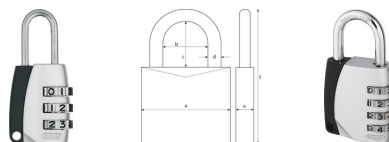

Zahlenschloss 155/20 B/SB Komb.-Hangschloss

Artikelnummer: 09344 | EAN: 4003318093449

Ein stabiles Zahlenkombinationsschloss mit Zinkdruckgussgehäuse, Stahlbügel und individuell einstellbarem Zahlencode

Einsatz und Anwendung

- 155/20 und 155/30: Absicherung von kleineren Werten / Gegenständen oder bei geringem Diebstahlrisiko
- 155/40: Absicherung von mittleren Werten / Gegenständen oder bei durchschnittlichem Diebstahlrisiko
- Zur Absicherung von Taschen, Koffern, Schatullen, Kassetten, Spinden etc.

Technologie

- Stabiles Zinkdruckgussgehäuse mit Stahlbügel
- 155/20 und 155/30: individuell einstellbarer 3-stelliger Zahlencode
- 155/40: individuell einstellbarer 4-stelliger Zahlencode

Technische Daten

Produkt: 155
 Schließung: einstellbarer Zahlencode
 Rolltor: Nein
 Reise-Gepäck: Ja
 Werkzeugkiste: Ja
 Spindel: Ja
 Überfalle: Nein
 Zahlenkombination: Ja
 Färbung: silber
 Breite a [mm]: 25
 Lichte Bügelweite b [mm]: 9
 Lichte Bügelhöhe c [mm]: 19
 Bügeldurchmesser d [mm]: 3
 Höhe f [mm]: 54
 Anzahl mitgelieferte Schlüssel: ohne Schlüssel
 Facettenfarbe: silber
 Marine-Seetauglich: Nein
 Außenbereich: Ja
 Innenbereich: Ja
 Liebesschloss: Nein
 Kleinstanwendungen: Ja
 Container: Nein
 Arbeitsschutz-Safety: Nein
 Hauptschlüsselfunktion: Nein
 Gleichschließend: Nein
 Farbiger Schlosskörper: Ja
 Ausführung: silber
 Gewicht [g]: 35