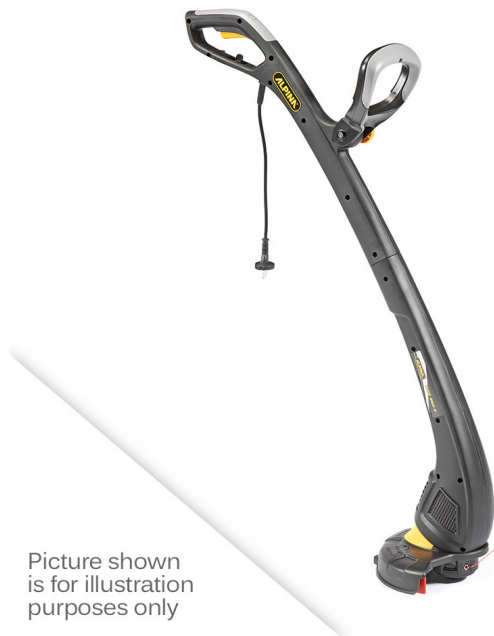

Elektro-Motorsense

ATR 350 E

SKU 252035004/A20

Leistungsquelle	Elektrisch
Leistung	0.35 kW
Motortyp	Mit Bürsten
Fadendurchmesser (mm)	1,4
Schnittbreite	24 cm
Schnittwinkel	Fest
Nylonfadenkopf	Tap & Go Doppelfaden
Griff Typ	Schleife
Schafttyp	Voller Kunststoff
Tragegurt	Nein
Gewicht	2 kg

Picture shown
is for illustration
purposes only

- **Elektrischer Rasentrimmer, ideal zum Schneiden von Gras an Kanten und um Blumenbeete**
- **100% umweltfreundlicher Elektromotor**
- **Geteilte Welle, einfacher zu transportieren und zu lagern**
- **Komfortabler und einfach zu handhabender Schlaufen Griff**
- **Pflegeleicht dank Tap & Go-Nylonkopf**