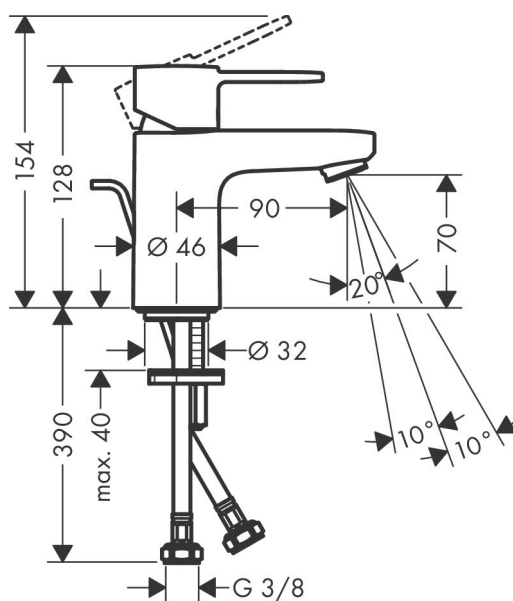

Marke	hansgrohe
Artikelname	Vernis S Einhebel-Waschtischmischer 70 CoolStart mit Zugstangen-Ablaufgarnitur
Art. Nr.	71540000
Oberfläche	Chrom
Pos.	1

Produktbild

Maßzeichnung

Technologie

Merkmale

- besteht aus: Einhebel-Waschtischmischer, Ablaufgarnitur
- ComfortZone 70
- Ausladung 90 mm
- Strahlart: Normalstrahl
- schwenkbarer Strahlformer
- maximale Durchflussmenge bei 3 bar: 5 l/min
- Keramikmischsystem
- für Durchlauferhitzer geeignet
- Material Ablaufventil: Synthetik
- Anschlussart: G $\frac{3}{8}$ Anschlusschläuche
- Kaltwasser in Mittelstellung
- Zugstangen-Ablaufgarnitur G $1\frac{1}{4}$