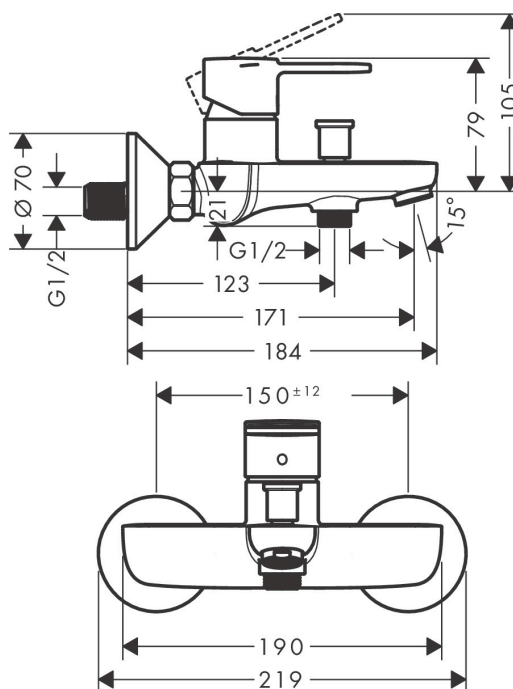

| | |
|-------------|--|
| Marke | hansgrohe |
| Artikelname | Vernis S Einhebel-Wannenmischer Aufputz |
| Art. Nr. | 71470000 |
| Oberfläche | Chrom |
| Pos. | 1 |

Produktbild

Maßzeichnung

Technologie

Merkmale

- besteht aus: Einhebel-Wannenmischer
- Ausladung 171 mm
- Anschlussart: S-Anschlüsse
- Strahlart Armatur: Normalstrahl
- maximale Durchflussmenge bei 3 bar: 22,9 l/min
- Durchfluss für Wanneneinlauf bei 3 bar: 22,9 l/min
- Durchfluss für Handbrause bei 3 bar: 14,7 l/min
- Keramikmischsystem
- Temperaturbegrenzung einstellbar
- Umsteller mit automatischer Rückstellung
- für Durchlauferhitzer geeignet
- Anschlussgröße: DN15

Durchflussdiagramm

1 Abgang Brause mit 1B-Widerstand
2 Abgang Wanne