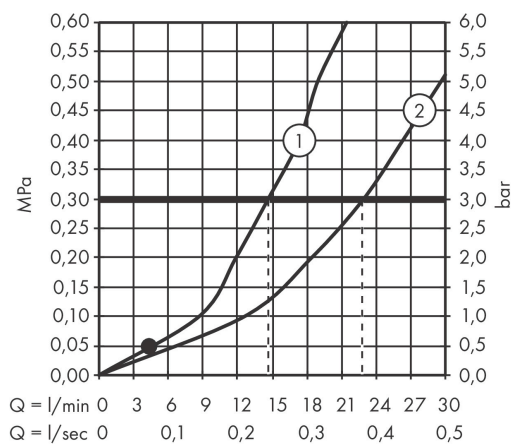

| | |
|-------------|--|
| Marke | hansgrohe |
| Artikelname | Vernis S Einhebel-Wannenmischer Aufputz |
| Art. Nr. | 71470000 |
| Oberfläche | Chrom |
| Pos. | 1 |

Produktbild

Maßzeichnung

Technologie

Merkmale

- besteht aus: Einhebel-Wannenmischer
- Ausladung 171 mm
- Anschlussart: S-Anschlüsse
- Strahlart Armatur: Normalstrahl
- maximale Durchflussmenge bei 3 bar: 22,9 l/min
- Durchfluss für Wanneneinlauf bei 3 bar: 22,9 l/min
- Durchfluss für Handbrause bei 3 bar: 14,7 l/min
- Keramikmischsystem
- Temperaturbegrenzung einstellbar
- Umsteller mit automatischer Rückstellung
- für Durchlauferhitzer geeignet
- Anschlussgröße: DN15

Durchflussdiagramm

1 Abgang Brause mit 1B-Widerstand
2 Abgang Wanne