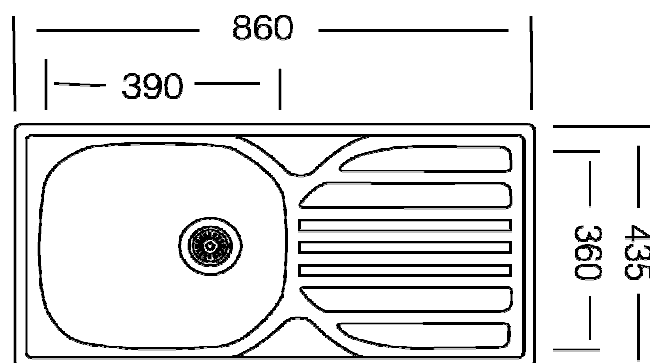

respekta Einbauspüle Edelstahl 860 x 435

SPÜLE8x4SET

- Einbauspüle Edelstahl
- 860 x 435 mm
- 1 Becken (ca. 145 mm tief)
- reversibel, links und rechts verwendbar
- ohne Hahnloch
- mit Ab- und Überlaufgarnitur
- Ventilstopfen im Lieferumfang enthalten

- Verpackungsmaße (mit Ab- und Überlaufgarnitur):
 - Größe: H: 20,5 x B: 86,5 x T: 46,0 cm
 - Gewicht: 2,5 kg
 - Ausschnittmaß: ca. 84,2 x 41,7

Artikelnummer
SPÜLE8x4SET

EAN
4260287649484

UVP
59,95