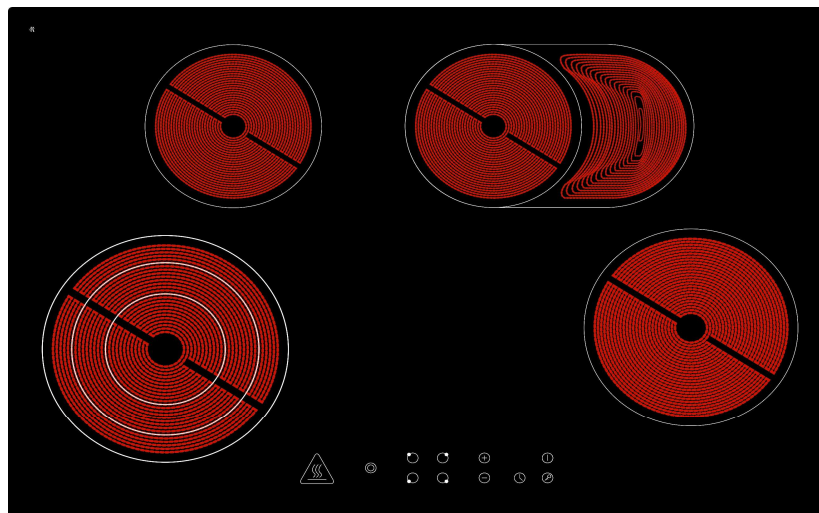

respekta rahmenloses Glaskeramikkochfeld autark, 77 cm

Typ / Modell: KM 7700

Ausstattungsmerkmale / technische Daten

Doppelkreiszone:		1
Bräterzone:		1
Leistung (W) / Durchmesser der Kochzonen (mm):	vorne links	2300W - 230mm
	hinten links	1200W - 165mm
	hinten rechts	1100/2000W - 165-270mm
	vorne rechts	1800W - 200mm
Bedienfeld:		Touch-Control
Maximale Leistung:		7300 W
Eingangsspannung:		220-240V oder 400 V
Timer:		99 Minuten
Restwärmeanzeige:		ja
Leistungsstärken je Kochfeld:		9
Kindersicherung:		ja
Anschlusskabel ohne Stecker:		150 cm