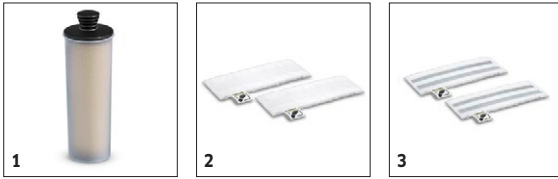

SC 2 UPRIGHT EASYFIX 1.513-345.0

		Bestell-Nr.	Menge				Preis	Beschreibung	
Sonstiges									
Entkalkungskartusche	1	2.863-018.0						Schnelle und wirkungsvolle Entkalkung des Kärcher Dampfreinigers SC 3 EasyFix. Einfach einsetzen - und fertig.	☒
Tuchsets									
Mikrofaser-Tuchset für die Bodendüse EasyFix	2	2.863-259.0	2 Stück					Tuchwechsel ohne Schmutzkontakt: die hochwertigen Mikrofaser-Bodentücher EasyFix. Dank Klettsystem einfach und schnell an der Dampfreiniger-Bodendüse EasyFix fixierbar und entfernbar.	☐
Abrasiv-Tuchset für die Bodendüse EasyFix	3	2.863-309.0	2 Stück					Die Abrasiv-Bodentücher EasyFix entfernen auch hartnäckige Flecken von kratzunempfindlichen Steinböden. Das Klettsystem ermöglicht das einfache Anbringen und Entfernen ohne Schmutzkontakt.	☐

☒ Im Lieferumfang enthalten.
☐ Mögliches Zubehör.