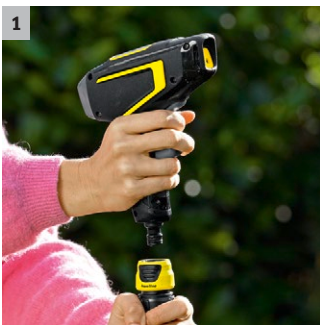

WBS 3

Die innovative Kärcher Reinigungsspritze WBS 3 mit Rotationsstrahl. Für eine schnelle Reinigung von leicht verschmutzten Blumentöpfen, Möbeln und Geräten im Garten.

1 Plug-and-play

- Keine Set-up-Zeit, kein zusätzliches Zubehör erforderlich.
- Kompatibel mit allen erhältlichen Klicksystemen.

2 Innovativer Rotationsstrahl

- Verglichen mit klassischen Gartenspritzen reduziert der rotierende Strahl die Reinigungszeit um bis zu 50 %.
- Bis zu einer Stunde Laufzeit des Rotationsstrahls mit den beiliegenden AA-Batterien.

3 Präziser Punktstrahl

- Dank der hochwertigen Metalldüse ist eine punktgenaue Reinigung möglich.

4 Ergonomisches Design

- Ideale Handhabung in jeder Anwendungssituation.

WBS 3

- Wirksame Reinigung durch rotierenden Strahl
- Gründlicher Abschluss der Reinigungsaufgabe durch den präzisen Punktstrahl
- Kompatibel mit allen erhältlichen Klicksystemen