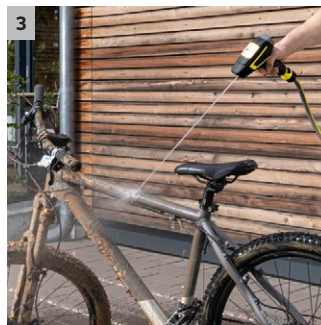

WBS 3

Die innovative Kärcher Reinigungsspritze WBS 3 mit Rotationsstrahl. Für eine schnelle Reinigung von leicht verschmutzten Blumentöpfen, Möbeln und Geräten im Garten.

1 Plug-and-play

- Keine Set-up-Zeit, kein zusätzliches Zubehör erforderlich.
- Kompatibel mit allen erhältlichen Klicksystemen.

2 Innovativer Rotationsstrahl

- Verglichen mit klassischen Gartenspritzen reduziert der rotierende Strahl die Reinigungszeit um bis zu 50 %.
- Bis zu einer Stunde Laufzeit des Rotationsstrahls mit den beiliegenden AA-Batterien.

3 Präziser Punktstrahl

- Dank der hochwertigen Metalldüse ist eine punktgenaue Reinigung möglich.

4 Ergonomisches Design

- Ideale Handhabung in jeder Anwendungssituation.

WBS 3

- Wirksame Reinigung durch rotierenden Strahl
- Gründlicher Abschluss der Reinigungsaufgabe durch den präzisen Punktstrahl
- Kompatibel mit allen erhältlichen Klicksystemen