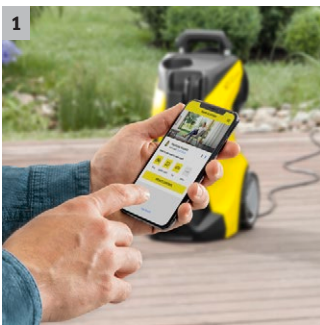

K 4 Power Control Home

Kann ideal durch die Kärcher Home & Garden App inkl. Anwendungsberater unterstützt werden: der K 4 Power Control-Hochdruckreiniger mit G 160 Q Power Control-Pistole und Home Kit.

1 Home & Garden App

- Die Kärcher Home & Garden App macht Sie zum Reinigungsexperten.
- Nutzen Sie unser großes Kärcher Wissen für das perfekte Reinigungsergebnis.

2 Power Control-Pistole und Strahlrohre mit Quick Connect

- Innovative Einsteckvorrichtung der Kärcher Reinigungsmittelflaschen.
- Für schnelles, einfaches und komfortables Aufbringen von Reinigungsmitteln mit dem Hochdruckreiniger.

4 Höhenverstellbarer Teleskopgriff

- Für eine komfortable Ziehhöhe.
- Komplett einfahrbar zur optimalen Verstaung.

K 4 Power Control Home

- Power Control-Pistole mit Druckstufenanzeige
- Höchste Standfestigkeit durch tiefen Schwerpunkt, Schlauchführung und verlängerten Standfuß
- Besonders leistungsfähiger wassergekühlter Motor