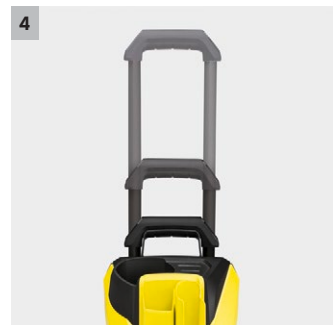

1 Home & Garden App

- Die Kärcher Home & Garden App macht Sie zum Reinigungsexperten.
- Nutzen Sie unser großes Kärcher Wissen für das perfekte Reinigungsergebnis.

2 Power Control-Pistole und Strahlrohre mit Quick Connect

- Die optimale Einstellung für jede Oberfläche. 3 Druck- und eine Reinigungsmittelstufe.
- Volle Kontrolle: Das manuelle Display zeigt die vorgenommenen Einstellungen an.

3 Plug ,n' Clean – das Kärcher Reinigungsmittelsystem

- Innovative Einsteckvorrichtung der Kärcher Reinigungsmittelflaschen.
- Für schnelles, einfaches und komfortables Aufbringen von Reinigungsmitteln mit dem Hochdruckreiniger.

4 Höhenverstellbarer Teleskopgriff

- Für eine komfortable Ziehhöhe.
- Komplett einfahrbar zur optimalen Verstaung.