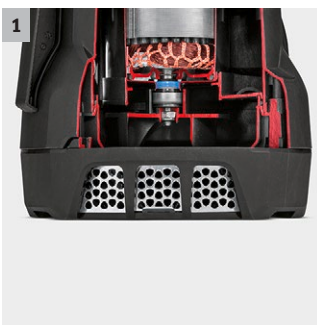

## SP 6 Flat Inox

Ideal für max. 14.000 Liter klares Wasser pro Stunde: die leistungsstarke Tauchpumpe SP 6 Flat Inox mit 1-mm-Flachabsaugung, Level Sensor und Auto-Manuell-Schalter. Inkl. Vorfilter.

### 2 Level Sensor

- Zur stufenlosen Definition des Ein- und Ausschaltpunkts der Pumpen.

### 3 Quick Connect

- Anschlussstutzen zum schnellen und unkomplizierten Anschließen von 1"-, 1 1/4"- und 1 1/2"-Schläuchen.

### 4 Einklappbare Standfüße

- Umstellung von Normalbetrieb mit höherer Förderleistung auf 1-mm-Flachabsaugung mit wisch trockenem Ergebnis.