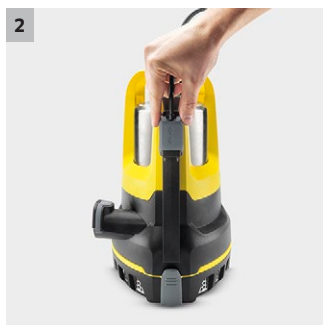

## SP 6 Flat Inox

Ideal für max. 14.000 Liter klares Wasser pro Stunde: die leistungsstarke Tauchpumpe SP 6 Flat Inox mit 1-mm-Flachabsaugung, Level Sensor und Auto-Manuell-Schalter. Inkl. Vorfilter.

### 3 Quick Connect

- Anschlussstutzen zum schnellen und unkomplizierten Anschließen von 1"-, 1 1/4"- und 1 1/2"-Schläuchen.

### 4 Einklappbare Standfüße

- Umstellung von Normalbetrieb mit höherer Förderleistung auf 1-mm-Flachabsaugung mit wisch trockenem Ergebnis.

### Ausstattung

<b>Komfortabler Tragegriff</b>	■
<b>Abnehmbarer Edelstahlvorfilter</b>	■
<b>Schlauchanschlussstück</b>	1", 1 1/4", 1 1/2" inkl. Rückschlagventil
<b>Einfacher Schlauchanschluss dank Quick Connect</b>	■
<b>Umstellung Manuell-/Automatik-Betrieb</b>	Schalter an der Pumpe
<b>Umstellung Flachabsaugung</b>	■
<b>Level Sensor: Stufenlose Definition der Schalthöhe</b>	■
<b>Keramische Gleitringdichtung</b>	■
<b>■ Im Lieferumfang enthalten.</b>	