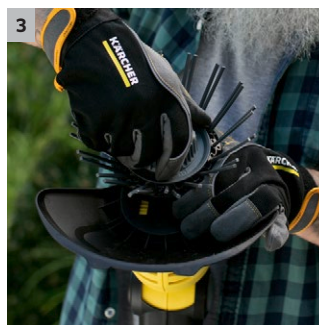

## WRE 18-55 Battery Set

Inklusive Akku und Ladegerät: der Akku-Unkrautentferner WRE 18-55 Battery Set für die oberflächliche Moos- und Unkrautentfernung. Ideal geeignet für Wege, Terrassen und Einfahrten.

### 1 Innovative Nylonbürste

- Speziell ausgerichtete Nylonborsten und eine hohe Bürstendrehzahl für die oberflächliche Entfernung von trockenem Moos und Unkraut.

### 2 Unterstützende Führungshilfe

- Die um 360° drehbare Halbkugel auf der Verschlusskappe fördert die optimale kraftsparende Arbeitshaltung.

### 3 Werkzeugloser Borstenwechsel

- Für einen einfachen Austausch des abgenutzten Borstenbands.