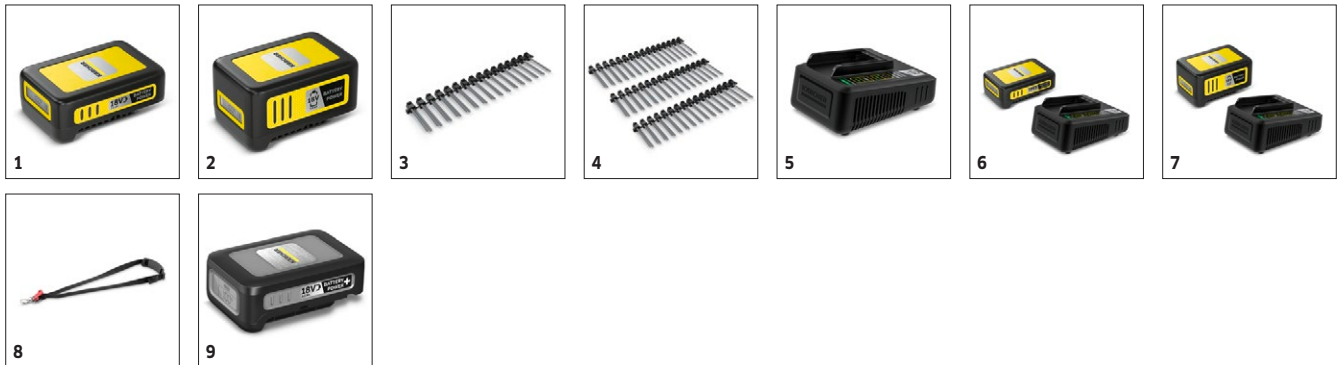

WRE 18-55 BATTERY SET 1.445-245.0

KÄRCHER

		Bestell-Nr.					Preis	Beschreibung	
Akkus									
Battery Power 18/25	1	2.445-034.0						18 V / 2,5 Ah Kärcher Battery Power-Wechselakku mit innovativer Real Time Technology inkl. LCD-Display zur Anzeige des Akkuzustands. Geeignet für den Einsatz in allen Geräten der 18 V Kärcher Akkuplattform.	■
Battery Power 18/50	2	2.445-035.0						18 V / 5,0 Ah Kärcher Battery Power-Wechselakku mit innovativer Real Time Technology inkl. LCD-Display zur Anzeige des Akkuzustands. Geeignet für den Einsatz in allen Geräten der 18 V Kärcher Akkuplattform.	□
Unkrautentferner									
Borstenband Unkrautentferner	3	2.445-243.0						Ersatzborstenband aus Nylon für müheloses Entfernen von Unkraut, passend für die ergonomisch geformten Unkrautentferner WRE 18-55 und WRE 4 Battery von Kärcher.	■
Borstenband Unkrautentferner 3er Pack	4	2.445-244.0							□
Ladegeräte									
Schnellladegerät Battery Power 18 V	5	2.445-032.0						Das Schnellladegerät lädt den 18 V / 2,5 Ah Kärcher Battery Power-Wechselakku in nur 44 Minuten zu 80 % auf und kann für alle Akkus der 18 V Kärcher Akkuplattform verwendet werden.	□
Starterkit Akku und Ladegerät									
Starter Kit Battery Power 18/25	6	2.445-062.0						Starter Kit Battery Power 18/25 inkl. 18 V / 2,5 Ah Battery Power-Wechselakku mit innovativer Real Time Technology und 18-V-Schnellladegerät. Für alle Geräte der 18 V Kärcher Akkuplattform.	□
Starter Kit Battery Power 18/50	7	2.445-063.0						Inkl. 18 V / 5,0 Ah Kärcher Battery Power-Wechselakku und 18-V-Schnellladegerät: das Starter Kit Battery Power 18/50 für den Einsatz in allen Geräten der 18 V Kärcher Akkuplattform.	□
Zubehör Gartengeräte allgemein									
Schultergurt	8	2.445-242.0						Bequem und entlastend für den Anwender: der ergonomische Schultergurt für langes, ermüdungsfreies Arbeiten. Kompatibel mit vielen Kärcher Akku-Gartengeräten.	□
Akkus									
Battery Power+ 18/30	9	2.445-042.0						Mit Real Time Technology via LC-Display: sehr leistungsfähiger Battery Power+ 18-Volt-Lithium-Ionen-Akku. Lange Laufzeit dank 3,0 Ah Kapazität. Mit Spannungsüberwachung und IPX5-Schutz.	□

■ Im Lieferumfang enthalten. □ Mögliches Zubehör.