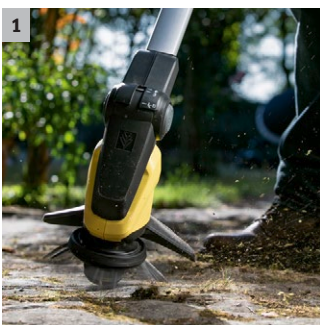

## WRE 18-55 Battery Set

Inklusive Akku und Ladegerät: der Akku-Unkrautentferner WRE 18-55 Battery Set für die oberflächliche Moos- und Unkrautentfernung. Ideal geeignet für Wege, Terrassen und Einfahrten.

### 1 Innovative Nylonbürste

- Speziell ausgerichtete Nylonborsten und eine hohe Bürstendrehzahl für die oberflächliche Entfernung von trockenem Moos und Unkraut.

### 2 Unterstützende Führungshilfe

- Die um 360° drehbare Halbkugel auf der Verschlusskappe fördert die optimale kraftsparende Arbeitshaltung.

### 4 Schwenkbarer Reinigungskopf

- Winkel kann individuell an unterschiedliche Reinigungssituationen und Körpergrößen angepasst werden.