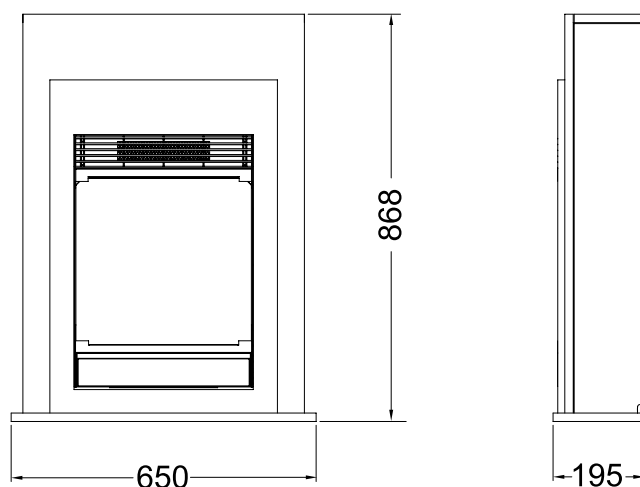

- Modernes und kompaktes Design, ideal für kleinere Räume
- Drehthermostat zur Temperaturregelung
- Die lackierte Oberfläche ergibt ein glänzendes Finish

		Bellini Weiß	Bellini Schwarz
<b>Allgemeine Spezifikationen</b>	Kaminsystem	Optiflame®	Optiflame®
	Artikelnummer	211149	211132
	EAN-Code	5011139211149	5011139211132
	Modell	Freistehender Kamin	Freistehender Kamin
	Feuersicht	1-seitig	1-seitig
	Farbe	Weiß mit weißem Rahmen	Schwarz mit schwarzem Rahmen
	Dekoration / Flammenbett	Log set	Log set
<b>Produktgröße</b>	Maße Feuersicht (B x H)	34 x 38 cm	34 x 38 cm
	Außenmaße BxHxT	65 x 86,8 x 19,5 cm	65 x 86,8 x 19,5 cm
<b>Funktionen</b>	Heizleistung	Ja	Ja
	Thermostat	Ja	Ja
	Fernbedienung	Ja	Ja
	Manuelle Steuerung direkt am Kamin möglich ja / nein	Ja	Ja
	Lichtmodul	LED	LED
	Soundmodul	Nein	Nein
	Einstellungen Farbeffekte	-	-
<b>Stromverbrauch</b>	Heizstufe 1 in W	750W	750W
	Heizstufe 2 in W	1500W	1500W
	Flammenbetrieb in W	10W	10W
	Max. Stromverbrauch	1500W	1500W
<b>Netzspannung</b>	Netzspannung/elektrische Frequenz	230V/50Hz	230V/50Hz
<b>Spezifikationen:</b>	Produktgewicht in Kg	21,5	21,5
	Länge des Kabels	1,5 m	1,5 m
	Garantie	2 Jahre	2 Jahre