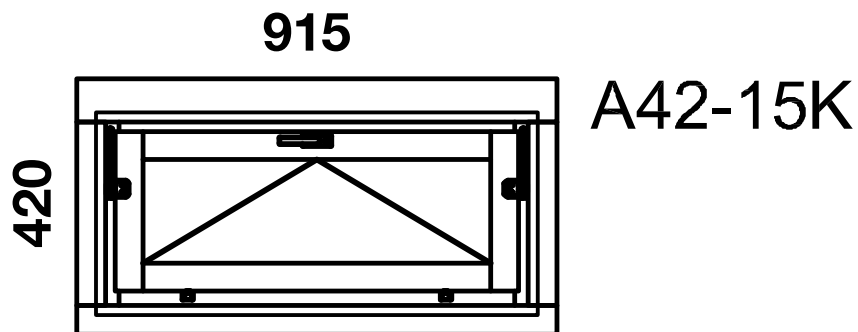

Fenster Wand 40 A42-15K / Art.-Nr.: 730 205

- Glas 3 mm
- Holz Wasserschenkel

Rahmenaußenmaß: 925 x 470 mm
Durchgangsmaß: 801 x 298 mm

Beim Einbau seitlich auf das Rahmenaußenmaß
10 mm und nach oben 30 mm addieren.