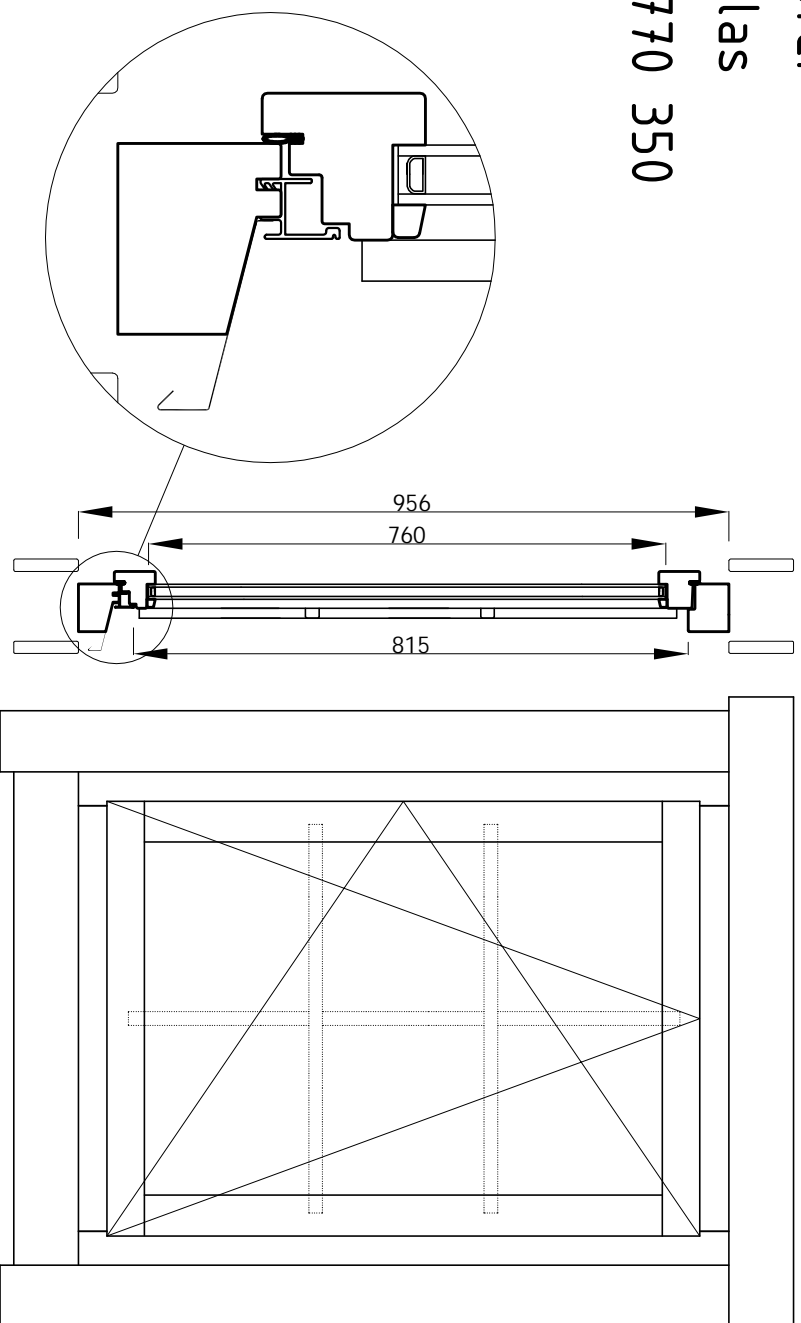

Einzelfenster Marit Isoglas

Art.-Nr.: 770 350

Lochmaß: 765 x 996 mm

Rahmenaußenmaß: 725 x 956 mm

Durchgangsmaß: 605 x 815 mm

Glasmaß: 539 x 760 mm

Glasstärke: 4/14/4 mm