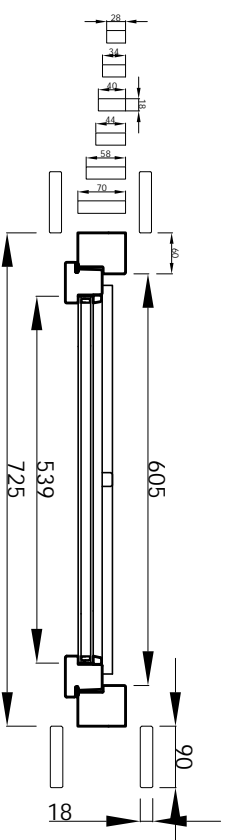

Einzelfenster Marit Isoglas

Art.-Nr.: 770 350

Lochmaß: 765 x 996 mm

Rahmenaußenmaß: 725 x 956 mm

Durchgangsmaß: 605 x 815 mm

Glasmaß: 539 x 760 mm

Glasstärke: 4/14/4 mm