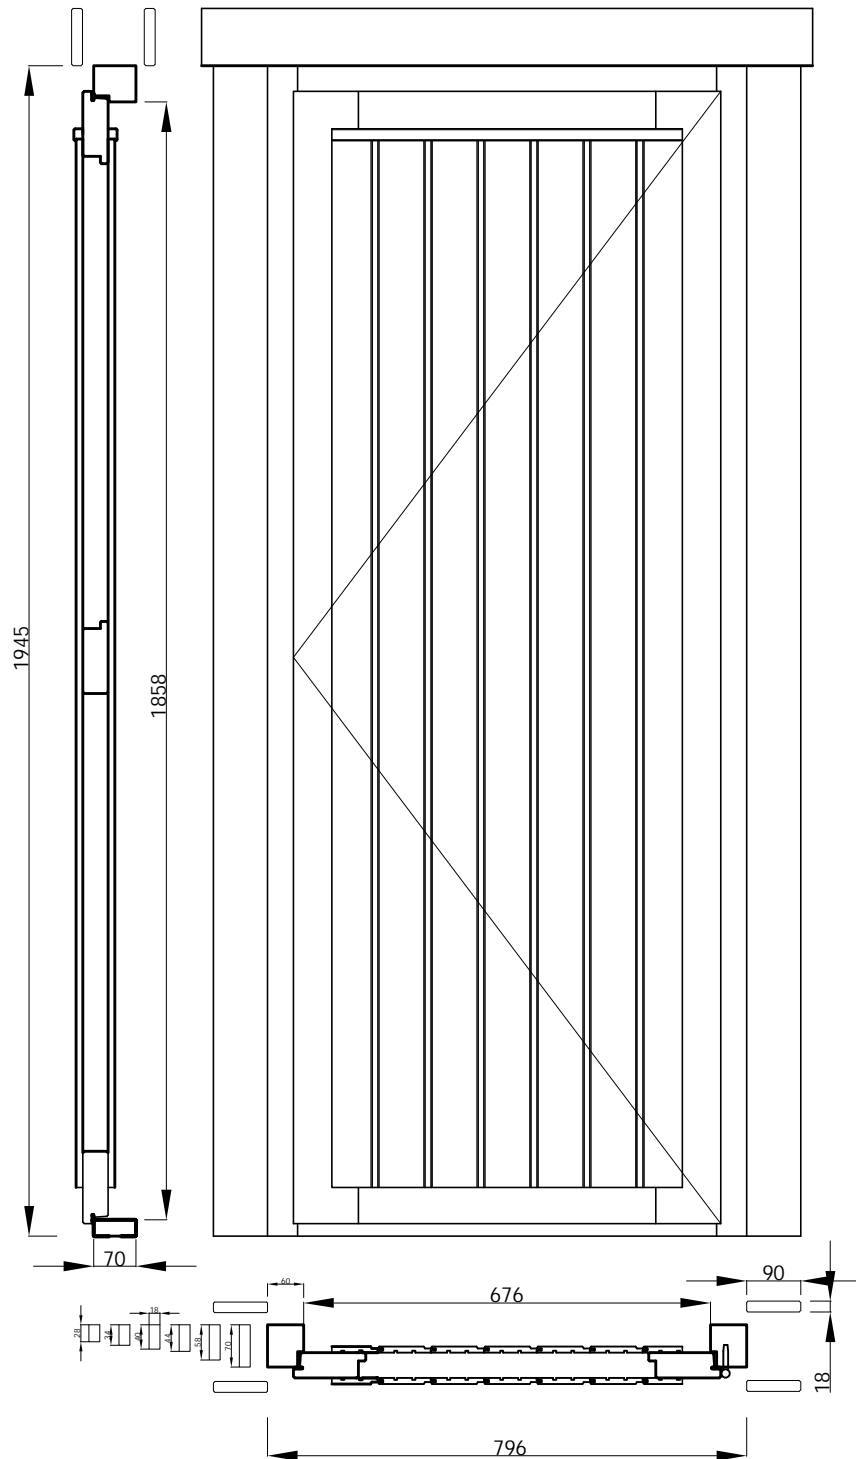

Einzeltür

Erik

Art.-Nr.: 770 000

Lochmaß: 835 x 1965 mm

Rahmenaußenmaß: 796 x 1945 mm

Durchgangsmaß: 676 x 1858 mm

Glasmaß: ---