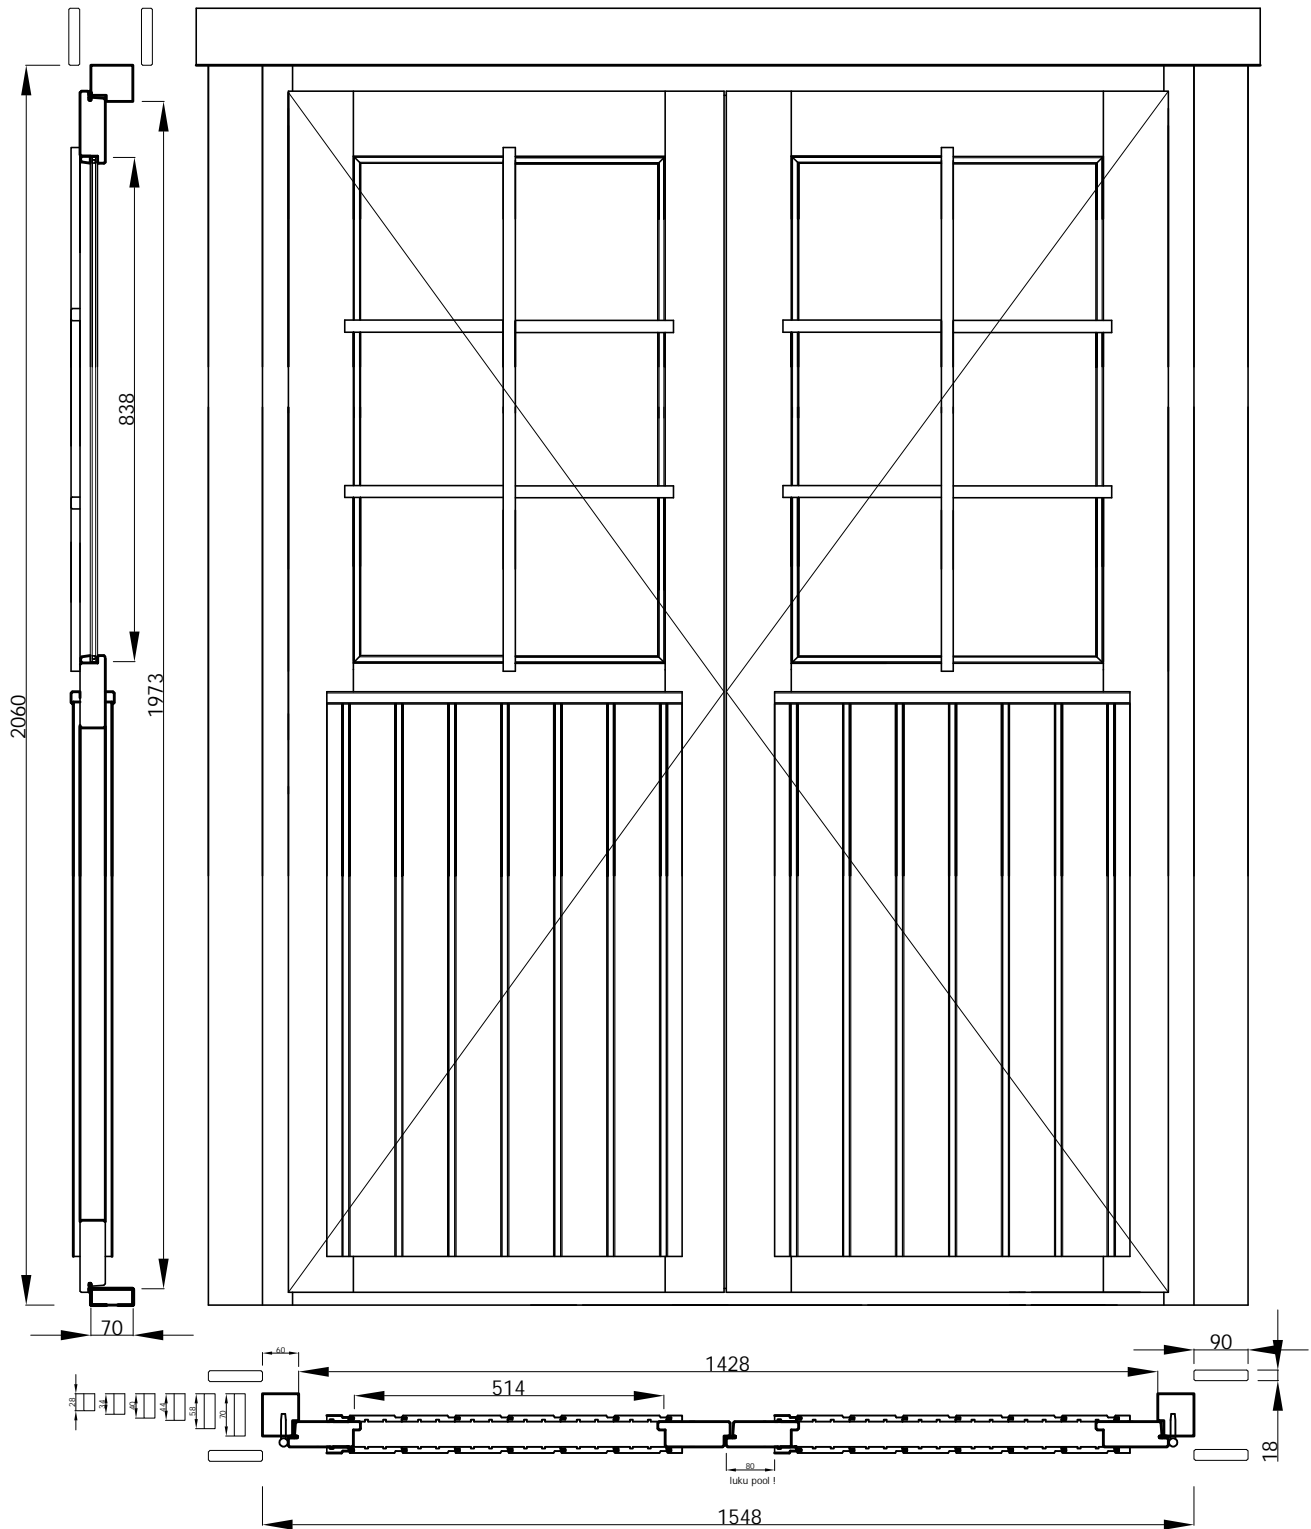

Doppeltür

Hero XL Isoglas

Art.-Nr.: 770 070

Lochmaß: 1588 x 2080 mm
Rahmenaußenmaß: 1548 x 2060 mm
Durchgangsmaß: 1428 x 1973 mm
Glasmaß: 514 x 838 mm
Glasstärke: 4/8/4 mm