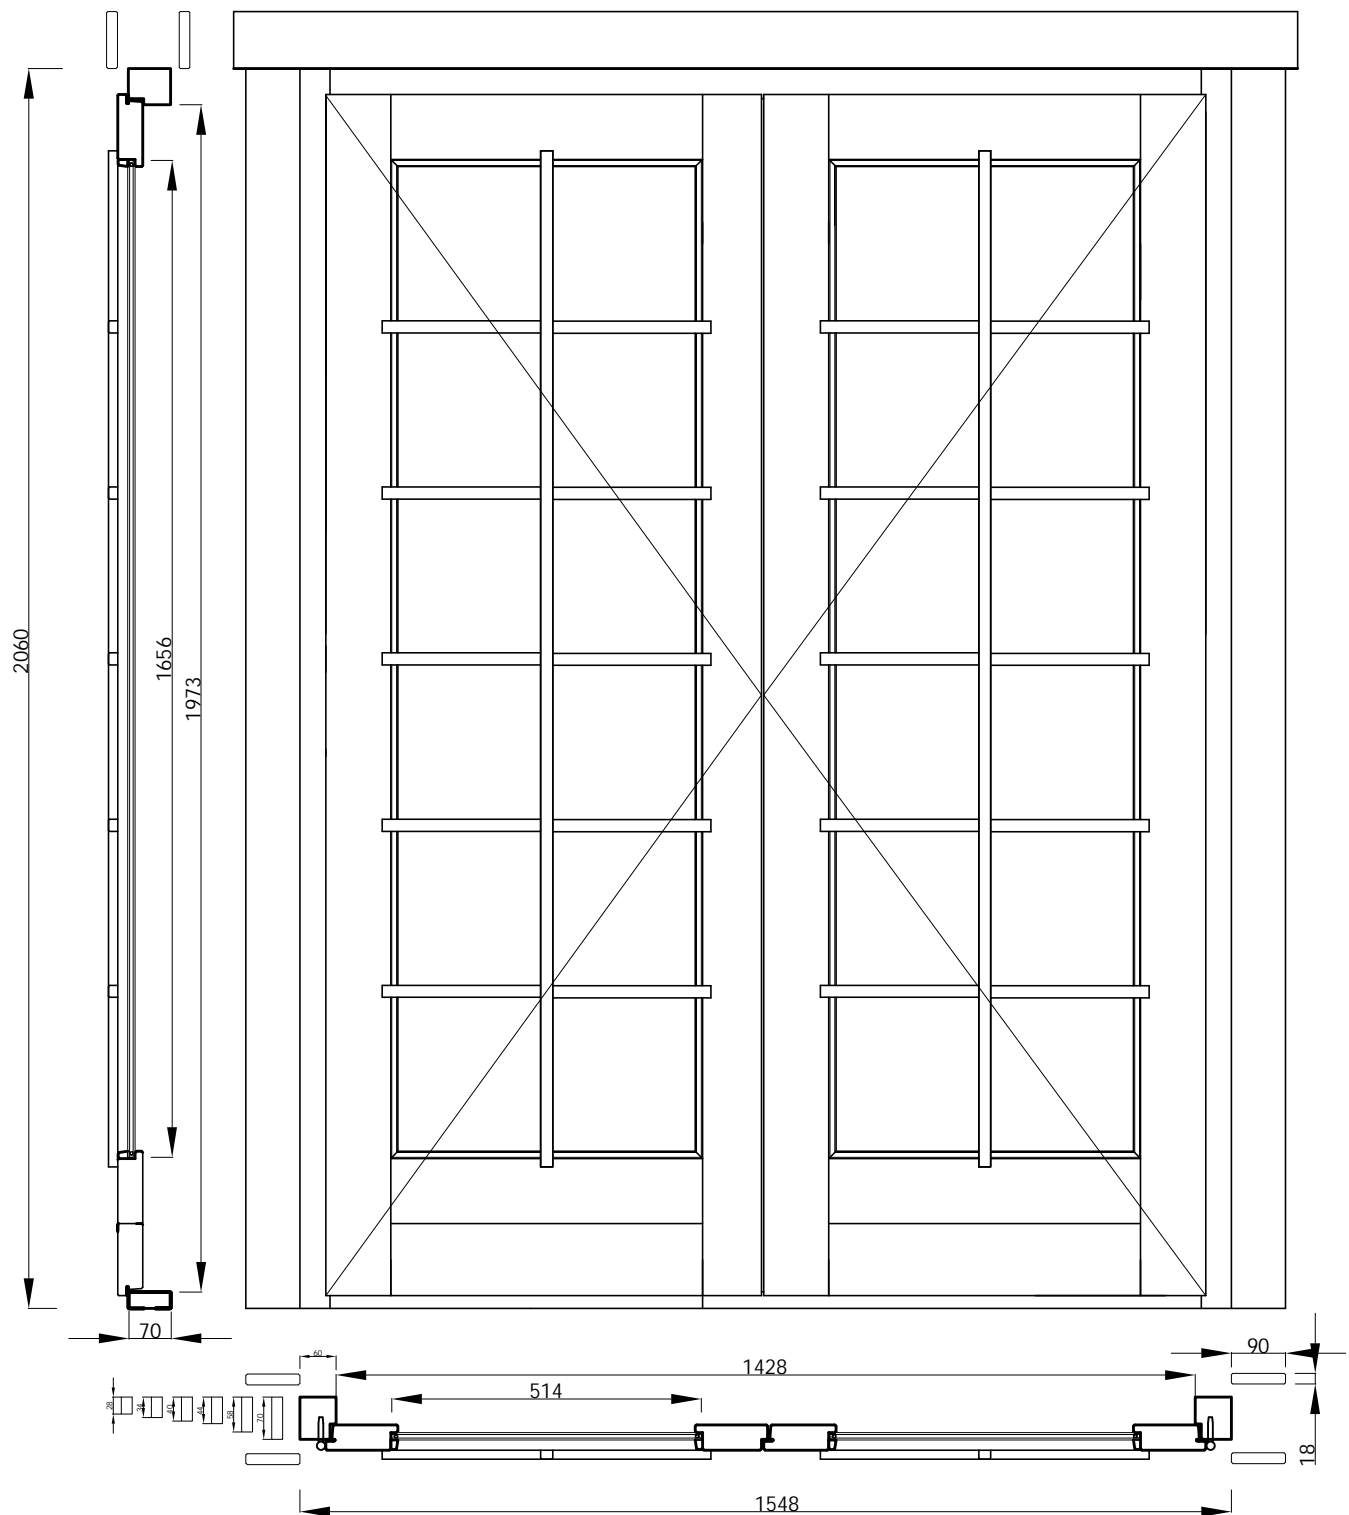

Doppeltür  
Lars XL Isoglas

Art.-Nr.: 770 140

Lochmaß: 1588 x 2080 mm  
Rahmenaußenmaß: 1548 x 2060 mm  
Durchgangsmaß: 1428 x 1973 mm  
Glasmaß: 514 x 1656 mm  
Glasstärke: 4/8/4 mm