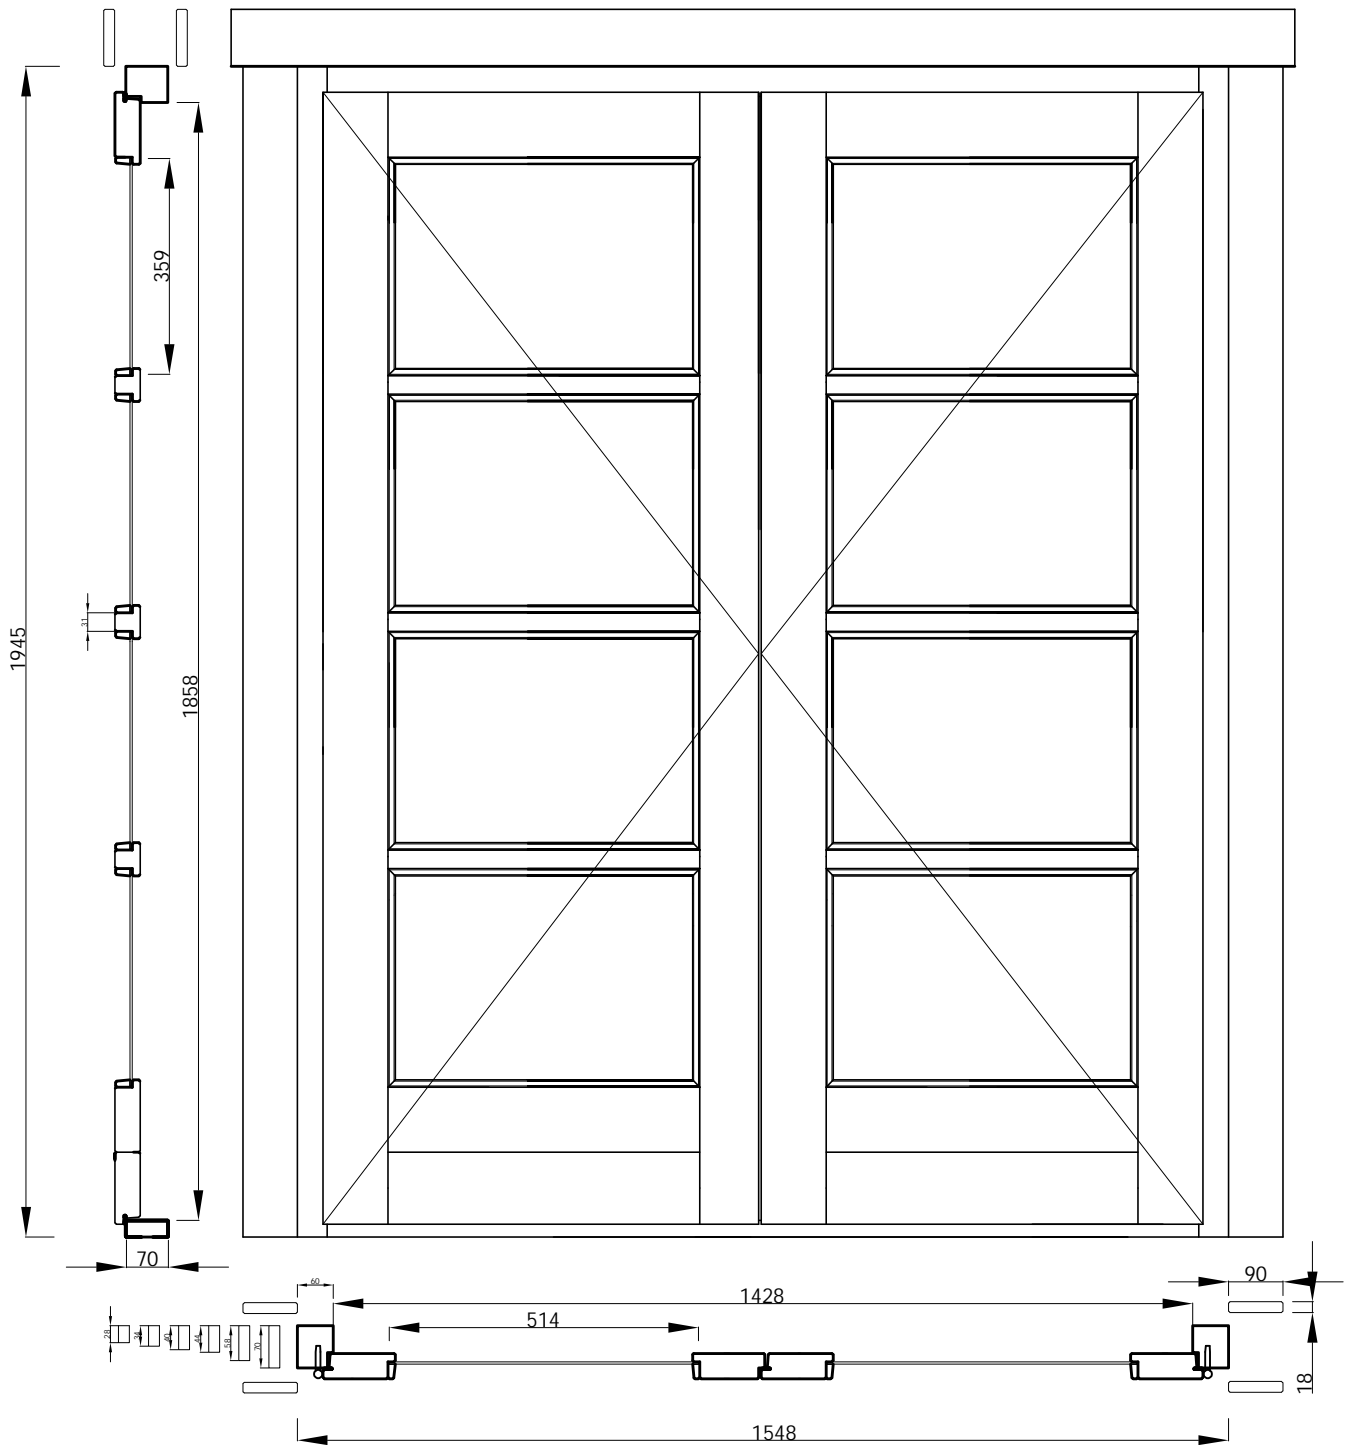

Doppeltür
Thor Normalglas
Art.-Nr.: 770 220

Lochmaß: 1588 x 1965 mm
Rahmenaußenmaß: 1548 x 1945 mm
Durchgangsmaß: 1428 x 1858 mm
Glasmaß: 514 x 359 mm
Glasstärke: 4 mm