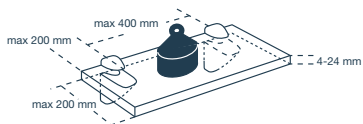

DECO- RATE YOUR- SHELF®

SelectMini Brushed Nickel

**25
KG
MAX**

**10
KG
MAX**

Fetim b.v. Amsterdam

www.duraline.eu

1130250

8 711253 839218