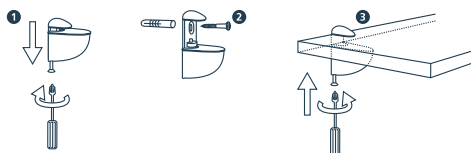

DECO- RATE YOUR- SHELF®

SelectMini Brushed Nickel

**25
KG
MAX**

**10
KG
MAX**

Fetim b.v. Amsterdam

www.duraline.eu

1130250

8 711253 839218